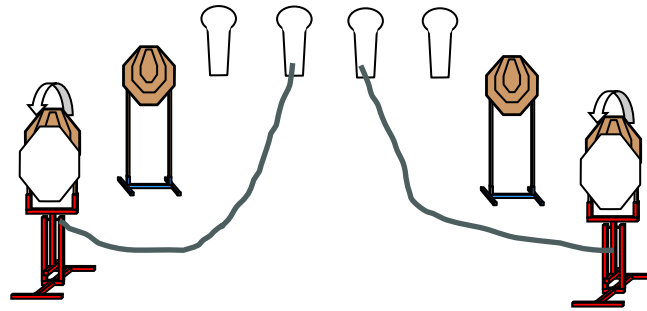

TIROS REQUERIDOS

27 tiros, 135 puntos

TARGETS

11 IPSC targets, 3 IPSC mini poppers, 2 IPSC platos

Campeonato Nacional IPSC-EPM 2024

Stage 5

POSICION DE INICIO

De pie en el área de tiro, como lo demuestra el RO.

CONDICION DEL ARMA

PROCEDIMIENTO

A la señal enfrente los blancos desde el área de tiro. Los blancos móviles quedan visibles.

TIROS REQUERIDOS

12 tiros, 60 puntos

TARGETS

4 IPSC targets, 4 IPSC poppers

Campeonato Nacional IPSC-EPM2024

Stage 6

POSICION DE INICIO

De pie en el área de tiro. Puntas de los pies tocando las marcas.

CONDICION DEL ARMA

Cargada sobre uno de los barriles. Los cargadores en el barril opuesto.

PROCEDIMIENTO

A la señal enfrente los blancos desde el área de tiro. Los blancos móviles quedan visibles.

TIROS REQUERIDOS

20 tiros, 100 puntos

TARGETS

10 IPSC targets

Campeonato Nacional IPSC-EPM 2024

Stage 7

POSICION DE INICIO

De pie en el área de tiro. Puntas de los pies tocando las marcas.