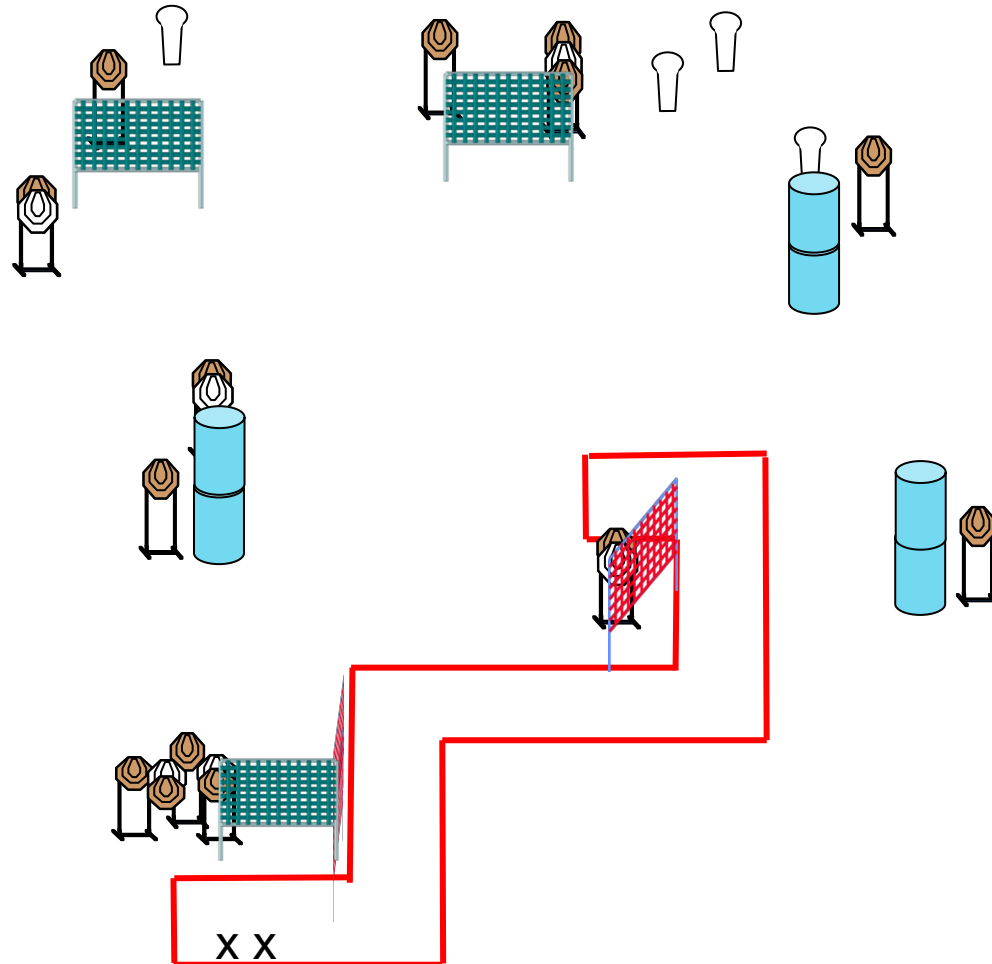

Campeonato Nacional IPSC-EPM 2024

Stage 1

POSICION DE INICIO

De pie en cualquier parte del área de tiro, como lo demuestra el RO.

CONDICION DEL ARMA

PROCEDIMIENTO

A la señal enfrente los blancos desde el área de tiro. Los blancos móviles quedan visibles.

CONDICION DEL ARMA

PROCEDIMIENTO

A la señal enfrente los blancos desde el área de tiro. Los blancos móviles quedan visibles.

TIROS REQUERIDOS

32 tiros, 160 puntos

TARGETS

14 IPSC targets, 4 IPSC poppers

Campeonato Nacional IPSC-EPM 2024

Stage 3

POSICION DE INICIO

De pie en el área de tiro. Puntas de los pies tocando las marcas.

CONDICION DEL ARMA

Recámara y magwell vacíos.

PROCEDIMIENTO

A la señal enfrente los blancos desde el área de tiro. Los blancos móviles quedan visibles.

De pie en el área de tiro. Puntas de los pies tocando las marcas en cualquiera de los lados.

CONDICION DEL ARMA

PROCEDIMIENTO

A la señal enfrente los blancos desde el área de tiro. Los blancos móviles quedan visibles.