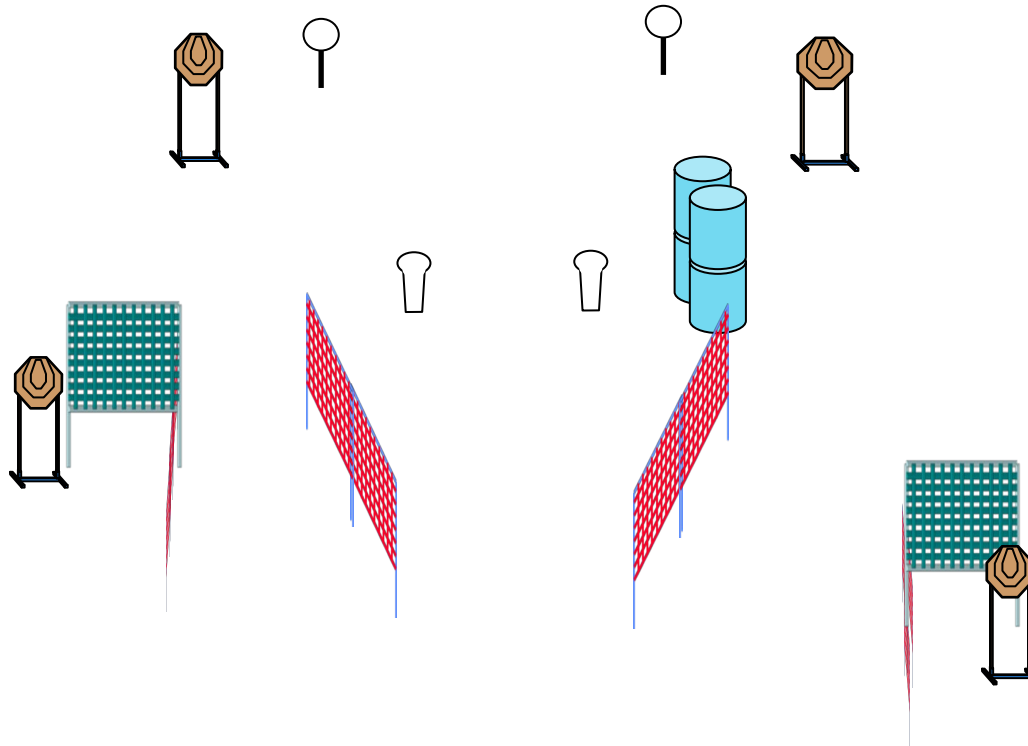

TARGETS

4 IPSC targets, 2 IPSC mini poppers, 2 IPSC platos