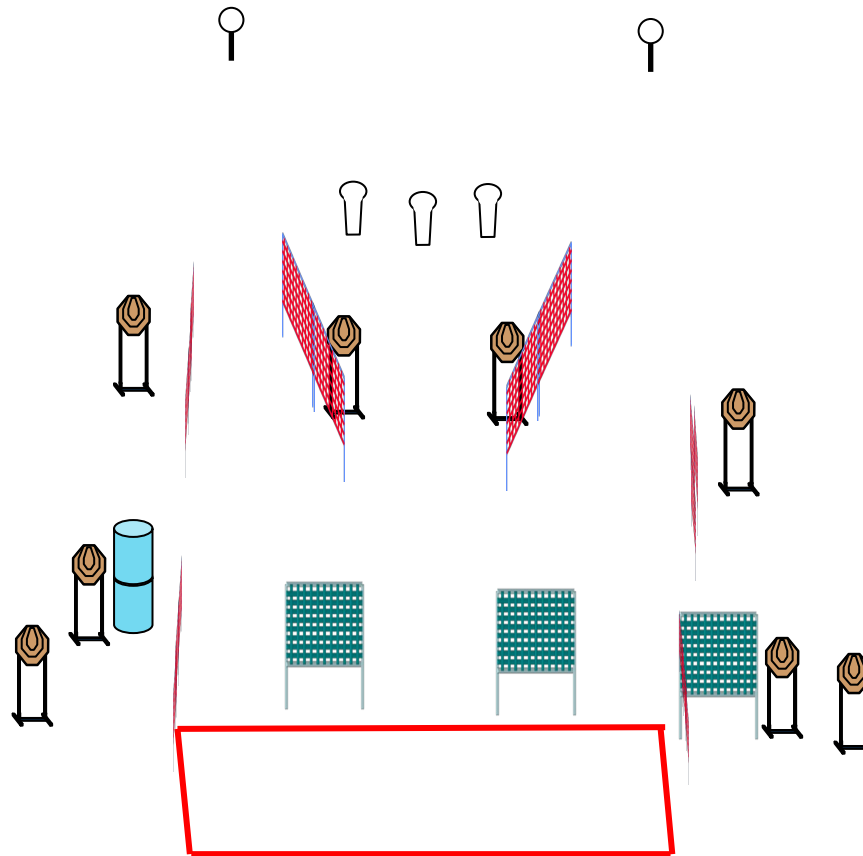

CONDICION DEL ARMA

PROCEDIMIENTO

A la señal enfrente los blancos desde el área de tiro. Los blancos móviles quedan visibles.

TIROS REQUERIDOS

22 tiros, 110 puntos

TARGETS

10 IPSC targets, 2 IPSC poppers

Campeonato Nacional IPSC-EPM 2024

Stage 10

POSICION DE INICIO
En cualquier parte el área de tiro.

CONDICION DEL ARMA

PROCEDIMIENTO
A la señal enfrente los blancos desde el área de tiro. Los blancos móviles quedan visibles.

TIROS REQUERIDOS
21 tiros, 105 puntos

TARGETS
8 IPSC targets, 3 IPSC popper, 2 IPSC platos

Campeonato Nacional IPSC-EPM2024

Stage 11

POSICION DE INICIO

De pie en el área de tiro. Talones tocando las marcas.

CONDICION DEL ARMA

PROCEDIMIENTO

A la señal enfrente los blancos con solo mano fuerte.