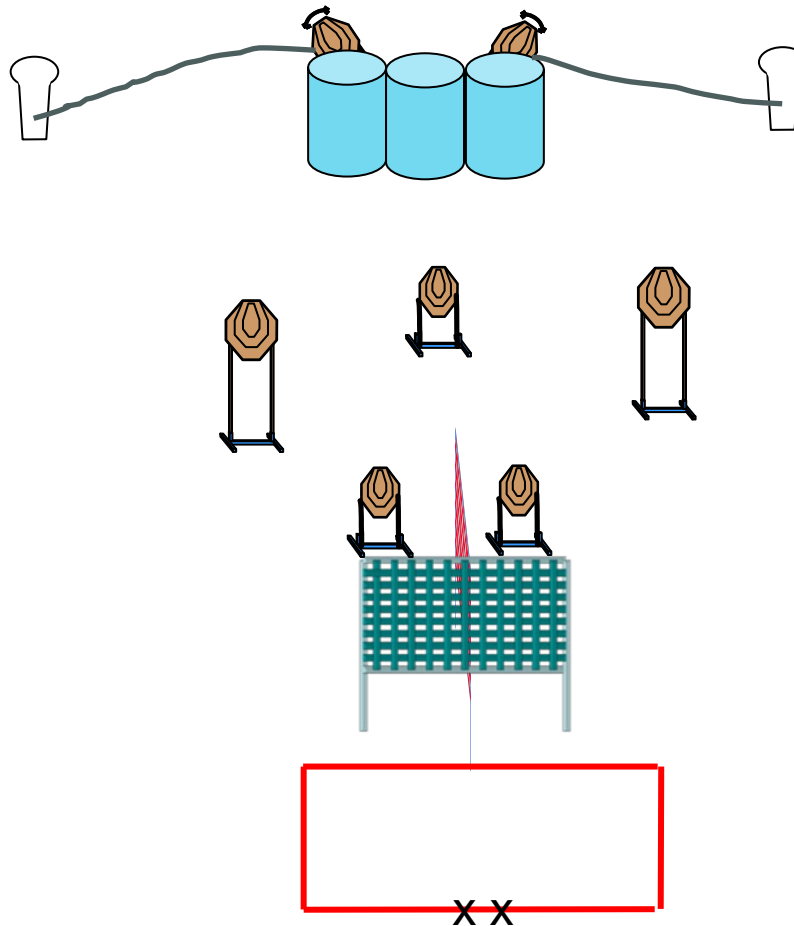

CONDICION DEL ARMA

PROCEDIMIENTO

A la señal enfrente los blancos desde el área de tiro. Los blancos móviles quedan visibles.

TIROS REQUERIDOS

12 tiros, 60 puntos

TARGETS

12 IPSC targets

Campeonato Nacional IPSC-EPM 2024

Stage 8

POSICION DE INICIO

De pie en el área de tiro. Talones tocando las marcas.

CONDICION DEL ARMA

Recámara vacía.

PROCEDIMIENTO

A la señal enfrente los blancos desde el área de tiro. Los blancos móviles quedan visibles.

TIROS REQUERIDOS

16 tiros, 80 puntos

TARGETS

7 IPSC targets, 2 IPSC poppers

Campeonato Nacional IPSC-EPM 2024

Stage 9

POSICION DE INICIO

De pie en cualquier parte del área de tiro, como lo demuestra el RO.

CONDICION DEL ARMA

PROCEDIMIENTO

A la señal enfrente los blancos desde el área de tiro. Los blancos móviles quedan visibles.

TIROS REQUERIDOS

22 tiros, 110 puntos

TARGETS

10 IPSC targets, 2 IPSC poppers

Campeonato Nacional IPSC-EPM 2024