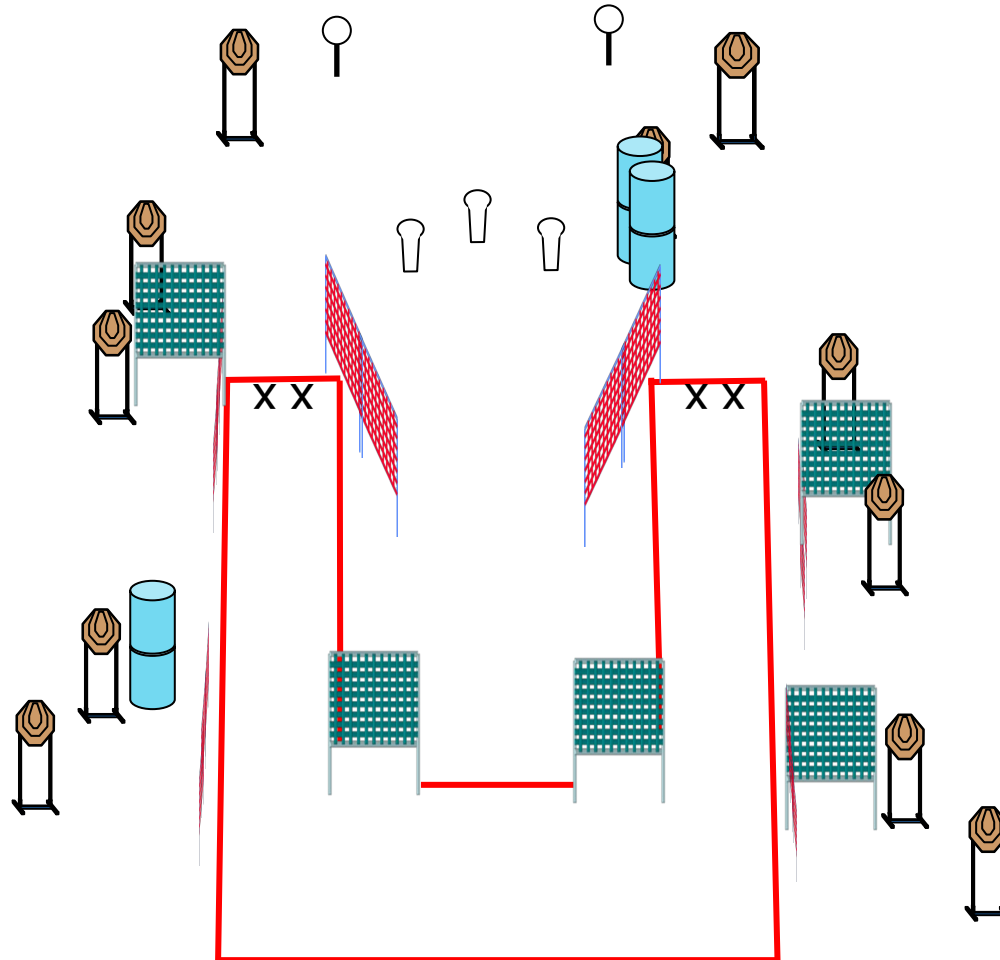

De pie en el área de tiro. Puntas de los pies tocando las marcas en cualquiera de los lados.

CONDICION DEL ARMA

PROCEDIMIENTO

A la señal enfrente los blancos desde el área de tiro. Los blancos móviles quedan visibles.

TIROS REQUERIDOS

27 tiros, 135 puntos

TARGETS

11 IPSC targets, 3 IPSC mini poppers, 2 IPSC platos

Campeonato Nacional IPSC-EPM 2024

Stage 5

POSICION DE INICIO

De pie en el área de tiro, como lo demuestra el RO.

CONDICION DEL ARMA

PROCEDIMIENTO

A la señal enfrente los blancos desde el área de tiro. Los blancos móviles quedan visibles.

TIROS REQUERIDOS

12 tiros, 60 puntos

TARGETS

4 IPSC targets, 4 IPSC poppers

Campeonato Nacional IPSC-EPM2024