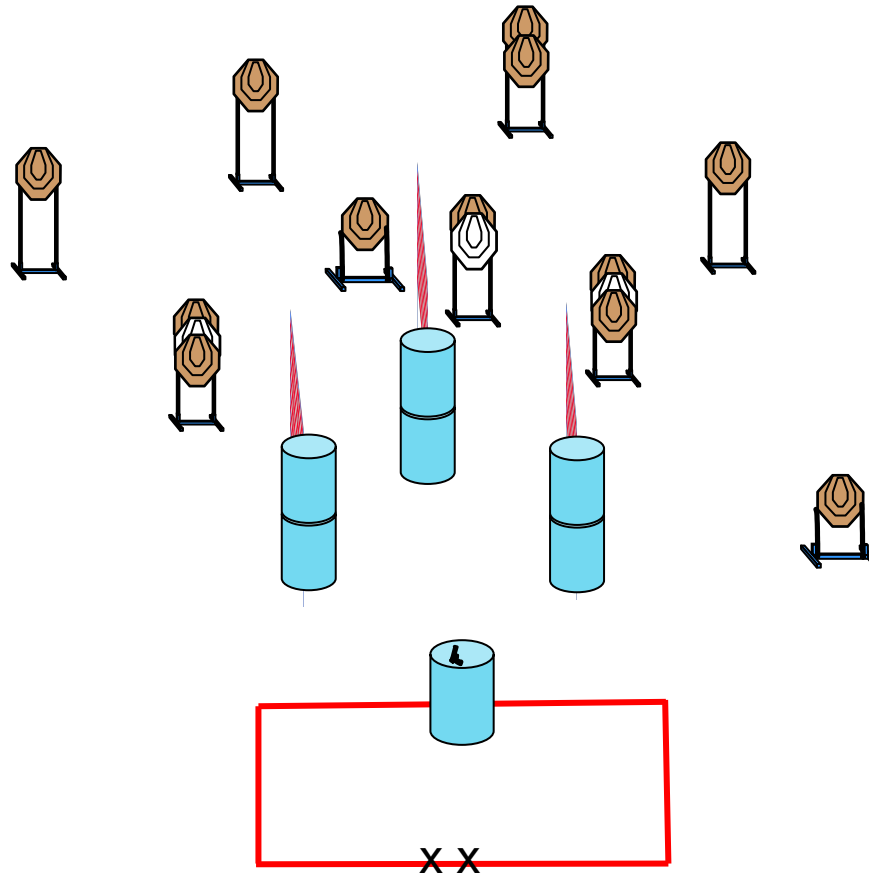

TIROS REQUERIDOS

20 tiros, 100 puntos

TARGETS

10 IPSC targets

Campeonato Nacional IPSC-EPM 2024

Stage 12

POSICION DE INICIO

De pie en el área de tiro. Talones tocando las marcas.

CONDICION DEL ARMA

Cargada, plana sobre el barril. Cargadores adicionales en la cintura.

PROCEDIMIENTO

A la señal enfrente los blancos desde el área de tiro. Los blancos móviles quedan visibles. 1 tiro por blanco con sólo mano débil.

TIROS REQUERIDOS

12 tiros, 60 puntos

TARGETS

12 IPSC targets

Campeonato Nacional IPSC-EPM 2024

Stage 13

POSICION DE INICIO

De pie en el área de tiro. Talones tocando la línea de falta de atrás.