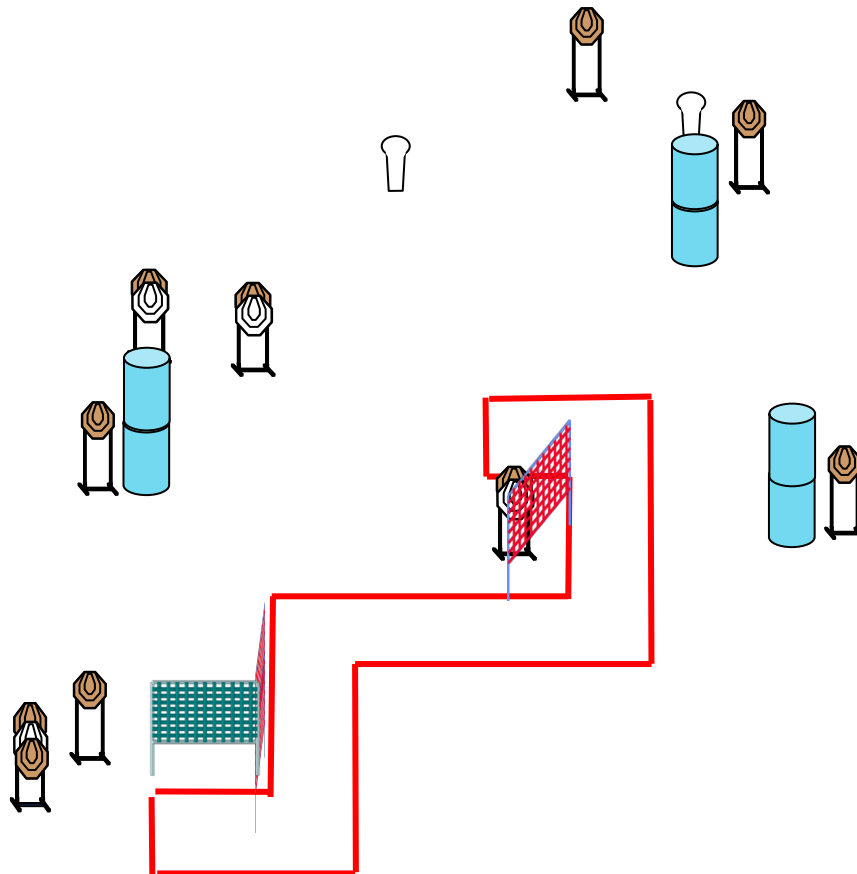

CONDICION DEL ARMA

PROCEDIMIENTO

A la señal enfrente los blancos desde el área de tiro. Los blancos móviles quedan visibles.

TIROS REQUERIDOS

22 tiros, 110 puntos

TARGETS

10 IPSC targets, 2 IPSC poppers

Campeonato Nacional IPSC-EPM 2024

Stage 10

POSICION DE INICIO
En cualquier parte el área de tiro.

CONDICION DEL ARMA

PROCEDIMIENTO
A la señal enfrente los blancos desde el área de tiro. Los blancos móviles quedan visibles.

TIROS REQUERIDOS
21 tiros, 105 puntos