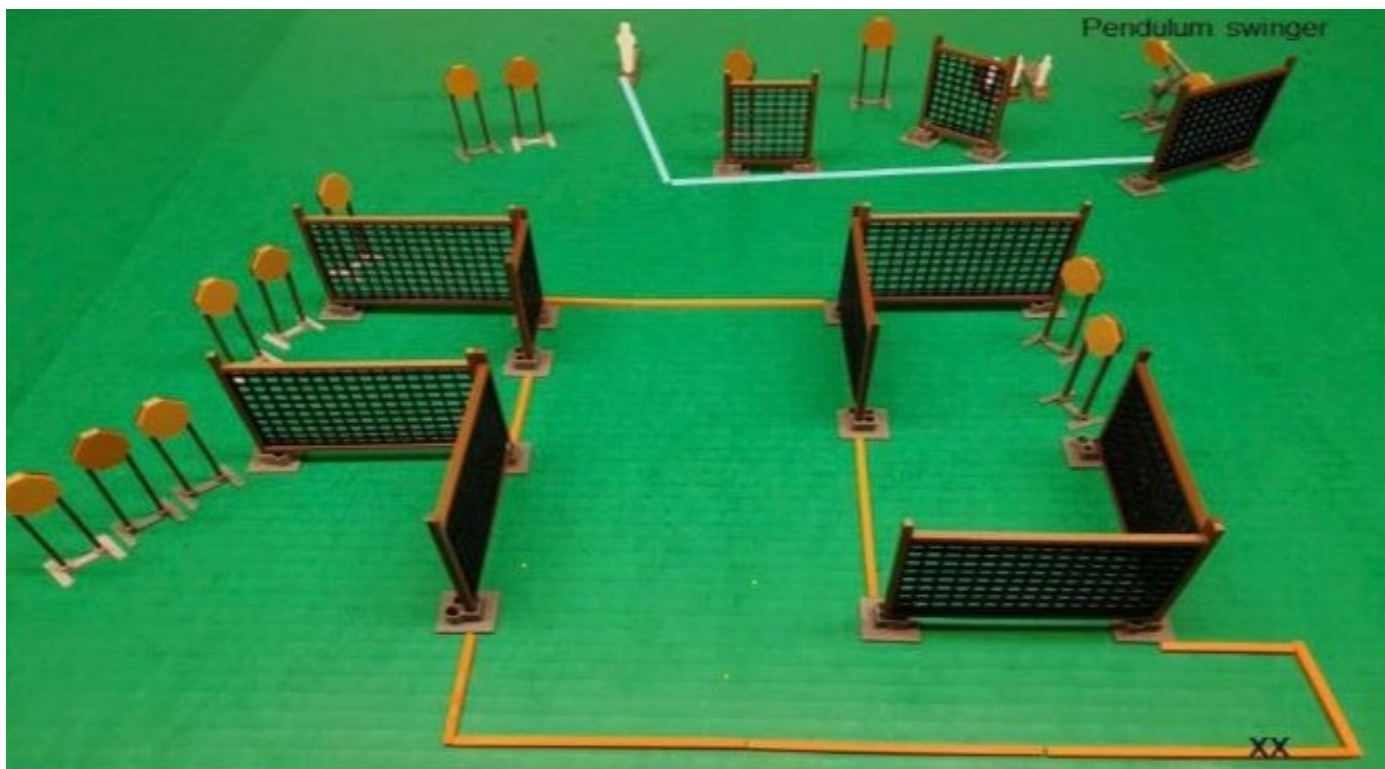

Stage 4

POSICIÓN DE INICIO: Relajado, en cualquier parte del área de tiro

CONDICIÓN DEL ARMA:

PROCEDIMIENTO: A la señal enfrente los blancos desde el área de tiro. P1 activa T14 que permanece visible.

SCORING:

32 disparos

BLANCOS:

14 blancos, 4 poppers

REGLAS:

Actuales IPSC 2019

SAFARILAND®

5° fecha IPSC-SAFARILAND 2022
Stage 5

POSICIÓN DE INICIO: Relajado, en cualquier parte del área de tiro.