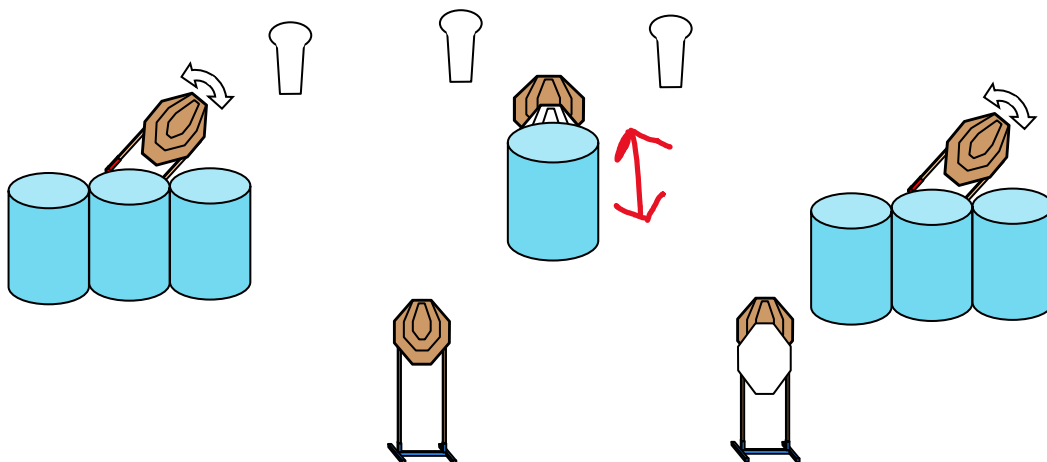

5° fecha IPSC-SAFARILAND 2022
Stage 5

POSICIÓN DE INICIO: Relajado, en cualquier parte del área de tiro.

CONDICIÓN DEL ARMA: Recámara vacía

SCORING: 13 disparos
BLANCOS: 5 blancos, 3 Poppers

PROCEDIMIENTO: A la señal, enfrente los blancos desde el área de tiro. P1 activa T1, P2 activa T4 y P3 activa T5. Todos los móviles quedan visibles.

REGLAS: Actuales IPSC 2019

SAFARILAND®