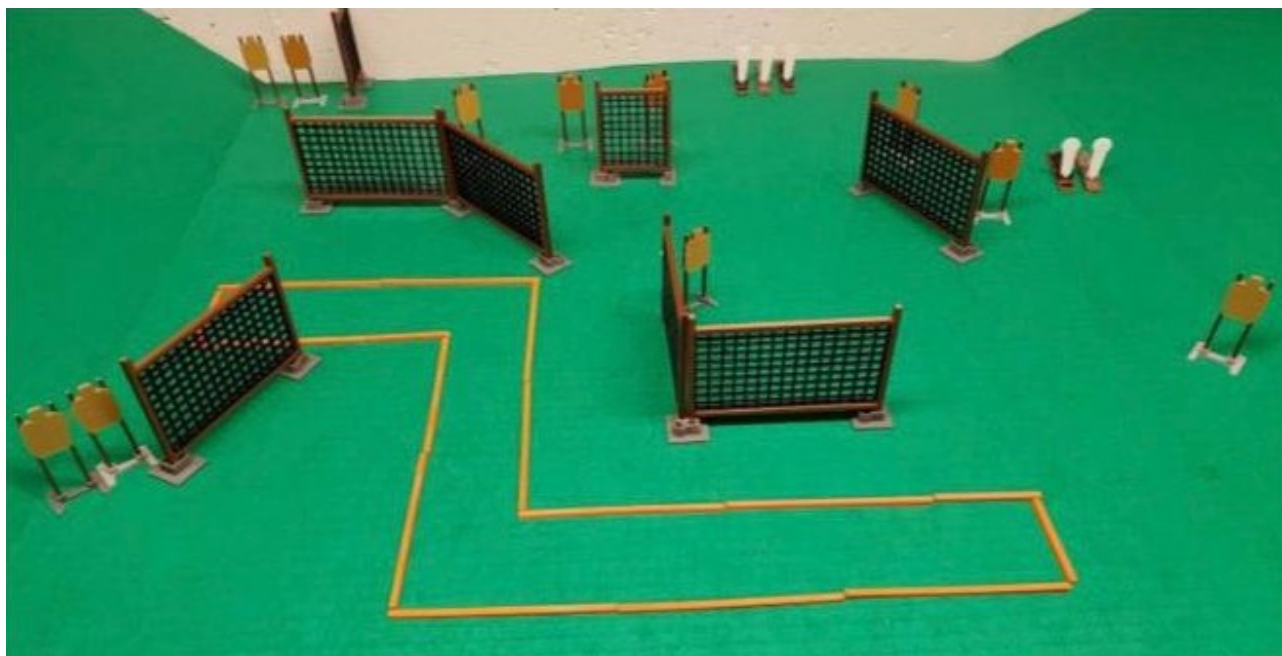

5º fecha IPSC-SAFARILAND 2022
Stage 1

POSICIÓN DE INICIO: Relajado, en cualquier parte del área de tiro A o B.

CONDICIÓN DEL ARMA:

PROCEDIMIENTO: A la señal, enfrente T1-T3 desde el área de tiro A y T4-T6 desde el área B. Al menos una de las dos áreas debe ser disparada con únicamente mano fuerte. Debe hacer una recarga obligatoria entre A y B.

Stage 2

POSICIÓN DE INICIO: Relajado, en cualquier parte del área de tiro

CONDICIÓN DEL ARMA:

PROCEDIMIENTO: A la señal, enfrente los blancos desde el área de tiro.

SCORING: 27 disparos
BLANCOS: 11 blancos, 5 poppers
REGLAS: Actuales IPSC 2019

SAFARILAND®

5º fecha IPSC-SAFARILAND 2022

Stage 3

POSICIÓN DE INICIO: Relajado, en cualquier parte del área de tiro A o B.

CONDICIÓN DEL ARMA:

PROCEDIMIENTO: A la señal, enfrente T1-T3 desde el área de tiro A y T4-T6 desde el área B. Al menos una de las dos áreas debe ser disparada con únicamente mano débil. Debe hacer una recarga obligatoria entre A y B.