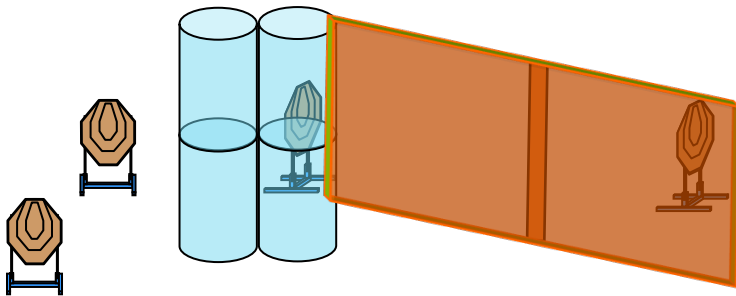

6 cartones, 2 placas, 4 popper-18 tiros

Condición del arma: Descargada, magwell vacío

Posición de Inicio: Puntas de los pies tocando las marcas.

6 cartones, 2 poppers-14 tiros. P1 activa T2 y T3. T2 desaparece, T3 permanece visible.

Condición del arma:

Posición de Inicio: Talones tocando las marcas

10 cartones , 2 mini poppers-32 tiros

Condición del arma:

Posición de Inicio: en cualquier parte del área de tiro

5 cartones-10 tiros