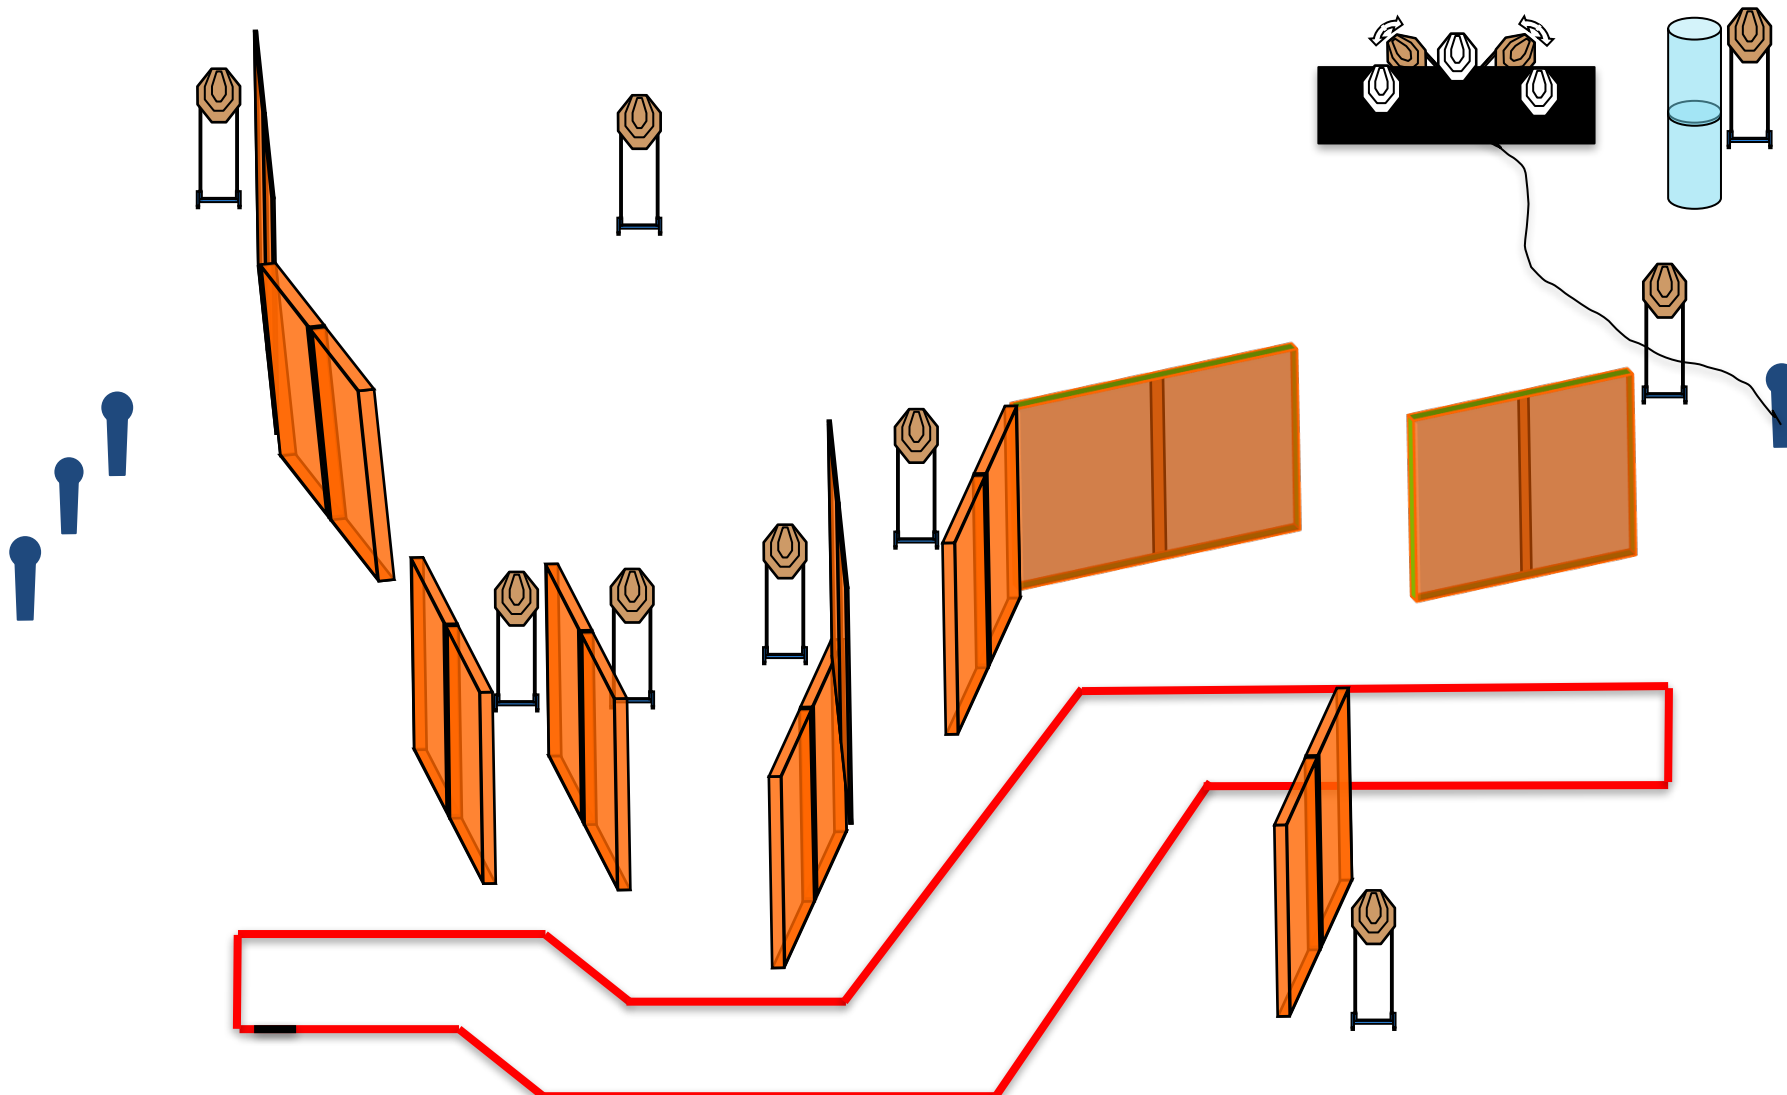

Condición del arma:

Posición de Inicio: Talones tocando las marcas

11 cartones, 4 poppers-26 disparos. P4 activa T7-T8 que permanecen visibles.

Condición del arma: Recámara vacía

Posición de Inicio: Talones tocando las marcas

6 cartones, 2 placas, 4 popper-18 tiros

Condición del arma: Descargada, magwell vacío

Posición de Inicio: Puntas de los pies tocando las marcas.

6 cartones, 2 poppers-14 tiros. P1 activa T2 y T3. T2 desaparece, T3 permanece visible.

Condición del arma:

Posición de Inicio: Talones tocando las marcas

10 cartones , 2 mini poppers-32 tiros

Condición del arma:

Posición de Inicio: en cualquier parte del área de tiro

5 cartones-10 tiros