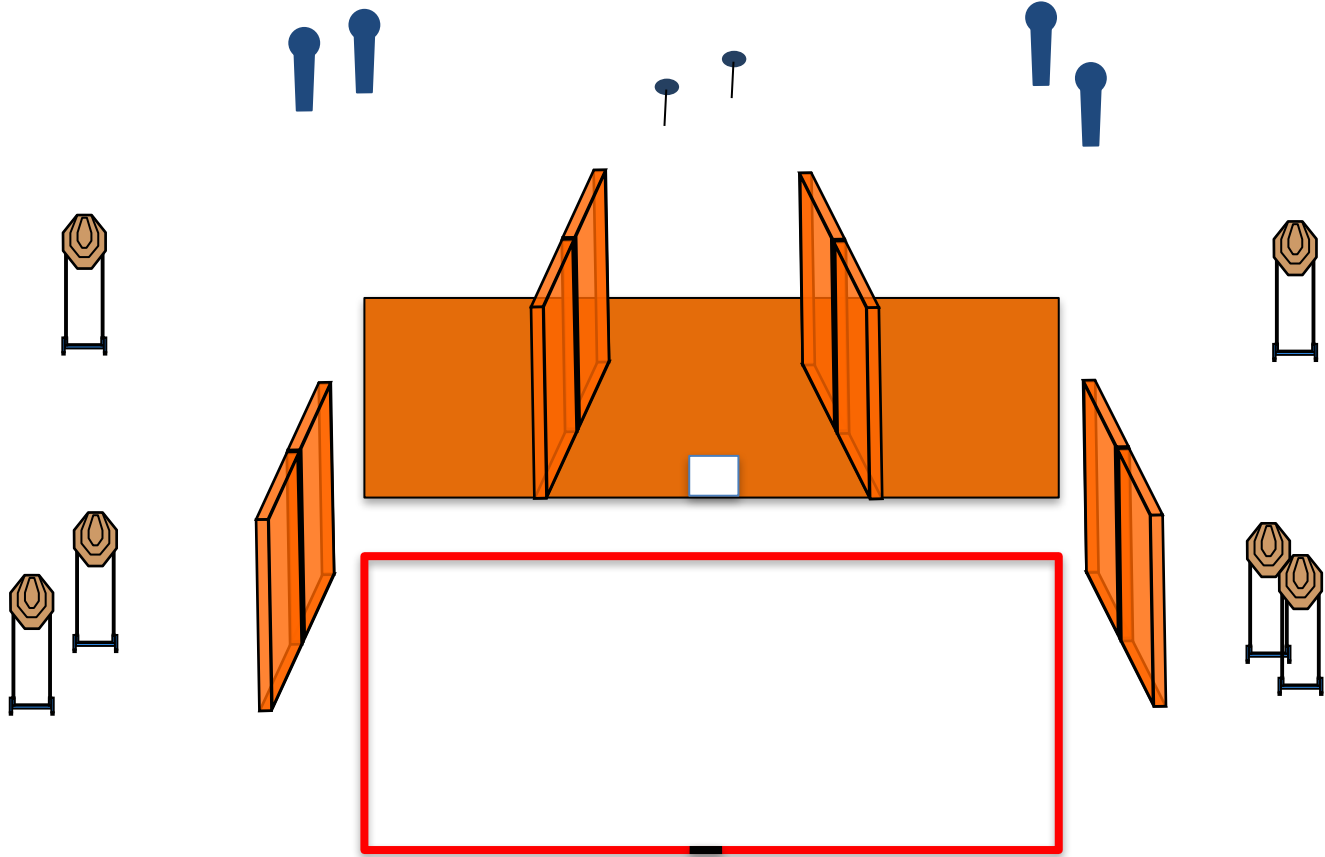

Condición del arma:

Posición de Inicio: Talones tocando las marcas

11 cartones, 4 poppers-26 disparos. P4 activa T7-T8 que permanecen visibles.

Condición del arma: Recámara vacía

Posición de Inicio: Talones tocando las marcas

6 cartones, 2 placas, 4 popper-18 tiros

Condición del arma: Descargada, magwell vacío

Posición de Inicio: Puntas de los pies tocando las marcas.

6 cartones, 2 poppers-14 tiros. P1 activa T2 y T3. T2 desaparece, T3 permanece visible.

Condición del arma:

Posición de Inicio: Talones tocando las marcas

10 cartones , 2 mini poppers-32 tiros

Condición del arma:

Posición de Inicio: en cualquier parte del área de tiro

5 cartones-10 tiros