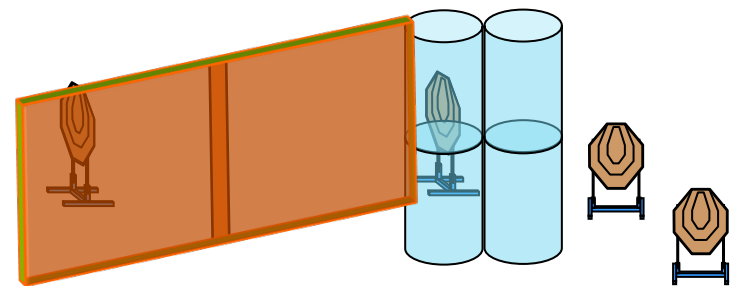

6 cartones, 2 placas, 4 popper-18 tiros

Condición del arma: Descargada, magwell vacío

Posición de Inicio: Puntas de los pies tocando las marcas.

6 cartones, 2 poppers-14 tiros. P1 activa T2 y T3. T2 desaparece, T3 permanece visible.

Condición del arma:

Posición de Inicio: Talones tocando las marcas

10 cartones , 2 mini poppers-32 tiros

Condición del arma:

Posición de Inicio: en cualquier parte del área de tiro

5 cartones-10 tiros