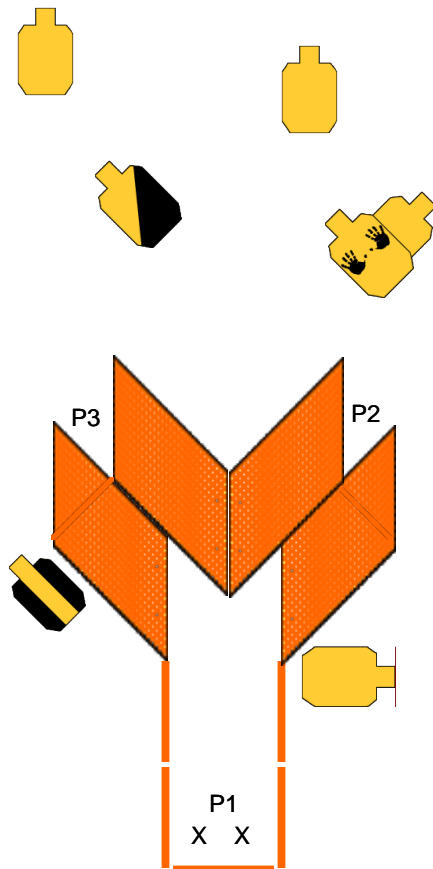

PROCEDURE:

A la señal, enfrente M1, T1 y T2 desde P1, avance a P2 y enfrente a T3-T5, avance a P3 y enfrente a M2, T6 y T7. *M2 activa a T6. Todos los cartoneros se deben enfrente con al menos dos disparos.

SCORING: Unlimited

ROUND COUNT: 18

TARGETS: 06

DISTANCE: 5-15

SCORED HITS: Mejores tres por carton

PENALTIES:

CONCEALMENT: Yes

NOTES:

Segunda fecha de IDPA 2018 - Pobres Monjas

RULES: IDPA Rules

Created By: Sergio Neuman

START POSITION:

En las marcas viendo hacia el fonde del escenario como lo demuestra el SO. Arma cargada a capacidad de division, municion extra en la cintura