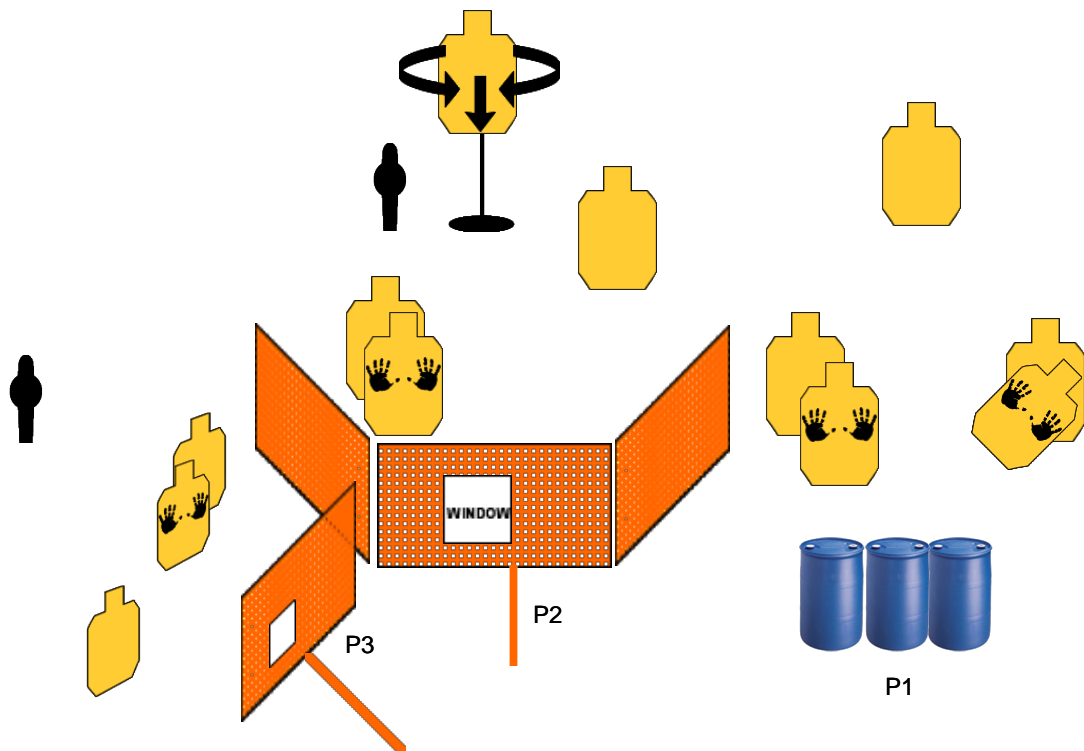

**SCENARIO:**

Varios maleantes estan asaltando la tienda, armese y defiendase

**PROCEDURE:**

A la señal, enfrente T1 a T3 estatico o en movimiento con dos disparos por carton. Luego desde cada posicion de tiro enfrente los cartones desde las ventanas usando cobertura en orden de aparicion. Cartones con dos disparos metales hasta caer.

**SCORING:** Unlimited

**ROUND COUNT:** 18

**TARGETS:** 07

**DISTANCE:** 5 - 15 metros

**SCORED HITS:** Mejores dos por carton, metales hasta caer

**PENALTIES:**

**CONCEALMENT:** Yes

**NOTES:**

# Primera Fecha IDPA 2018 Intento de Bajonazo

**RULES:** IDPA Rules

**Created By:** Daniel Madrigal

**START POSITION:**

Manos rendidas en la marca indicada por el SO. Arma cargada a capacidad de division, municion extra en la cintura

**SCENARIO:**

Usted entra a un barrio peligroso y le intentan robar el carro.

**PROCEDURE:**

A la señal, enfrente T1 a T2 y M1 a M2 desde P1. Avance a P2 y atravez de la ventana enfrente T3 a T4. Estatico o en movimiento enfrente T5 a T6 y en P3 enfrente T7 y T8