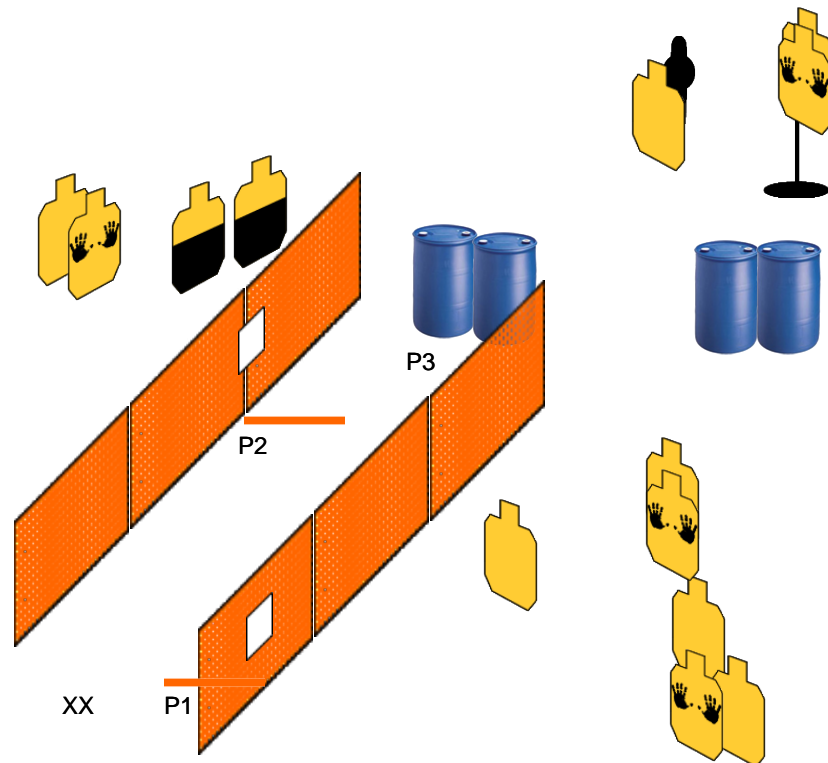

**SCORING:** Unlimited

**ROUND COUNT:** 18

**TARGETS:** 09

**DISTANCE:** 5 - 15 metros

**SCORED HITS:** Dos mejores por carton

**PENALTIES:**

**CONCEALMENT:** Yes

**NOTES:**

# Primer Fecha IDPA 2018 Standard

**RULES:** IDPA Rules

**Created By:** Sergio Neuman

**START POSITION:**

Manos rendidas, de espalda a los blancos. Arma en la funda, recamara vacia, cargador dentro del arma.