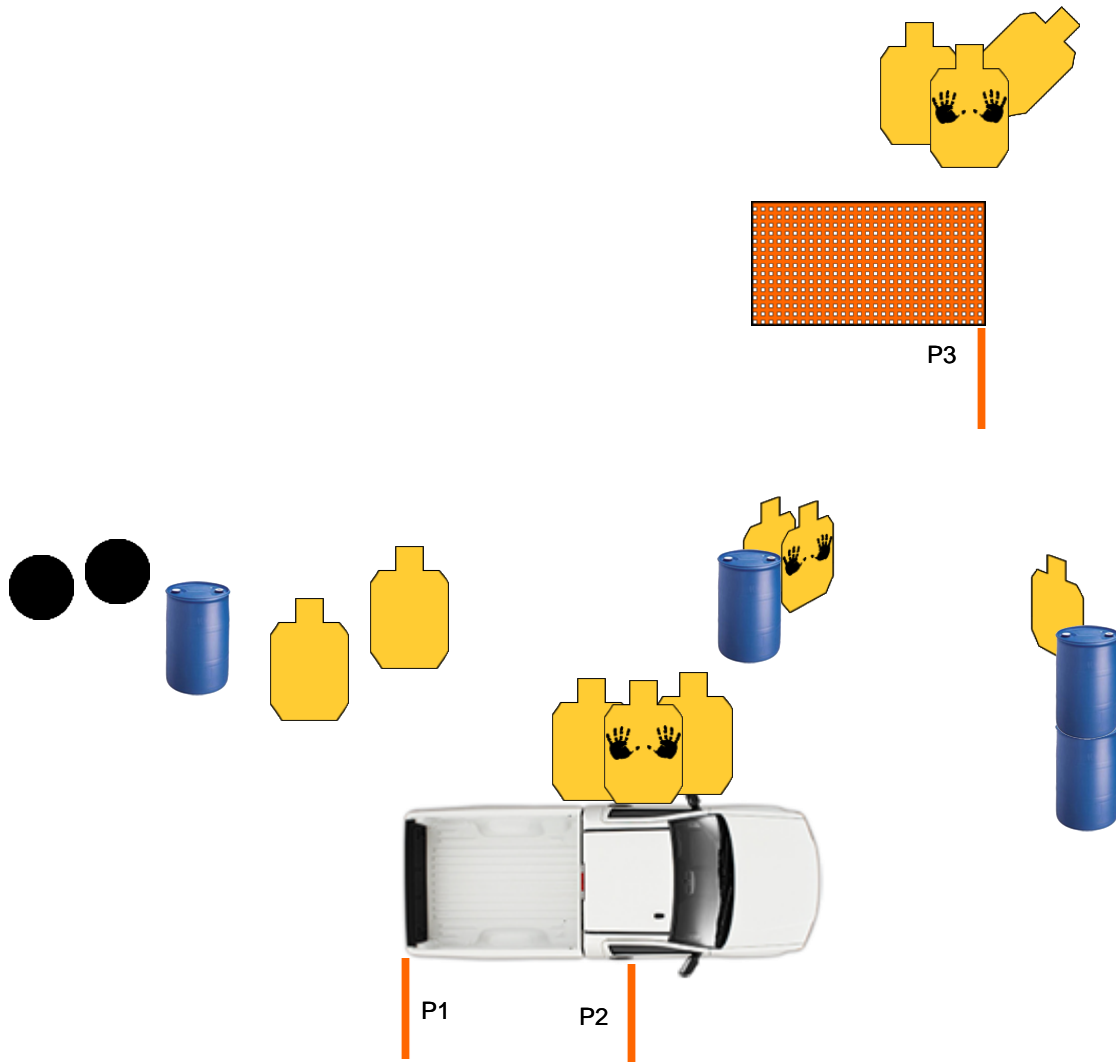

**SCENARIO:**

Usted entra a un barrio peligroso y le intentan robar el carro.

**PROCEDURE:**

A la señal, enfrente T1 a T2 y M1 a M2 desde P1. Avance a P2 y atravez de la ventana enfrente T3 a T4. Estatico o en movimiento enfrente T5 a T6 y en P3 enfrente T7 y T8

**SCORING:** Unlimited

**ROUND COUNT:** 18

**TARGETS:** 08

**DISTANCE:** 5 - 15 metros

**SCORED HITS:** Mejores dos por carton, metales hasta caer

**PENALTIES:**

**CONCEALMENT:** Yes

**NOTES:**

# Primera Fecha IDPA 2018 Asalto en la Bodega

**RULES:** IDPA Rules

**Created By:** Sergio Neuman

**START POSITION:**

Sentado, espalda tocando el respaldar, palmas de las manos tocando las rodilla. Arma cargada a capacidad en la funda, cargadores extra en la cintura

# Primera Fecha IDPA 2018 Emboscada La Carpio

**RULES:** IDPA Rules

**Created By:** Sergio Neuman

**START POSITION:**

De espalda a los blancos, en las marcas. Simulando estar hablando por telefono con la mano fuerte.