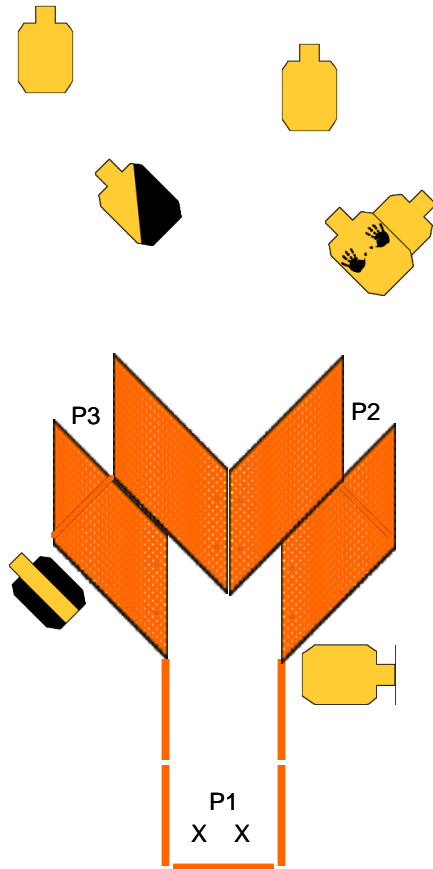

PROCEDURE:

A la señal, enfrente M1, T1 y T2 desde P1, avance a P2 y enfrente a T3-T5, avance a P3 y enfrente a M2, T6 y T7. *M2 activa a T6. Todos los cartonones se deben enfrente con al menos dos disparos.

SCORING: Unlimited

ROUND COUNT: 18

TARGETS: 06

DISTANCE: 5-15

SCORED HITS: Mejores tres por carton

PENALTIES:

CONCEALMENT: Yes

NOTES:

Segunda fecha de IDPA 2018 - Pobres Monjas

RULES: IDPA Rules

Created By: Sergio Neuman

START POSITION:

En las marcas viendo hacia el fonde del escenario como lo demuesra el SO. Arma cargada a capacidad de division, municion extra en la cintura