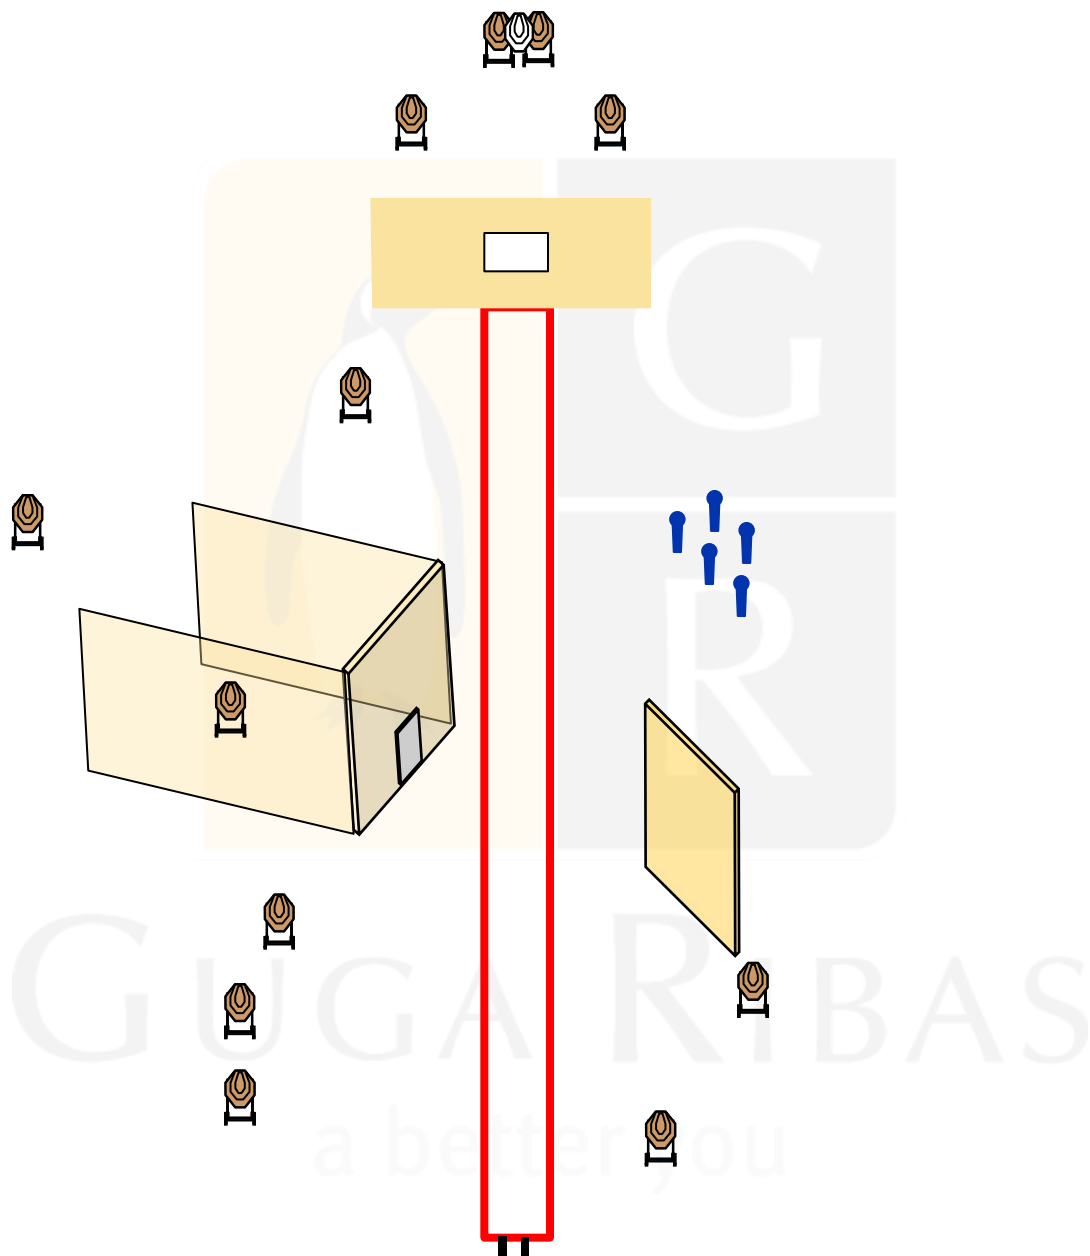

2da fecha IPSC-Guga Ribas 2018

Stage 1

Course Designer: Miguel Gamboa

POSICIÓN DE INICIO: Fuera del área de tiro, pies tocando las marcas como lo demuestra el RO.

CONDICIÓN DEL ARMA:

PROCEDIMIENTO: A la señal, enfrente los blancos desde el área de tiro.

STRINGS:

1

SCORING:

29 disparos

BLANCOS:

12 blancos, 5 poppers

REGLAS:

Actuales IPSC 2017

2da fecha IPSC-Guga Ribas 2018

Stage 2

Course Designer: Rodrigo Carvajal

POSICIÓN DE INICIO: Talones tocando las marcas, de frente al fondo del escenario como lo demuestra el RO.

CONDICIÓN DEL ARMA:

PROCEDIMIENTO: A la señal, enfrente los blancos desde el área de tiro.

2da fecha IPSC-Guga Ribas 2018

Stage 3

Course Designer: Rodrigo Carvajal

POSICIÓN DE INICIO: En cualquier parte del área de tiro, de frente al fondo del escenario como lo demuestra el RO.

CONDICIÓN DEL ARMA: