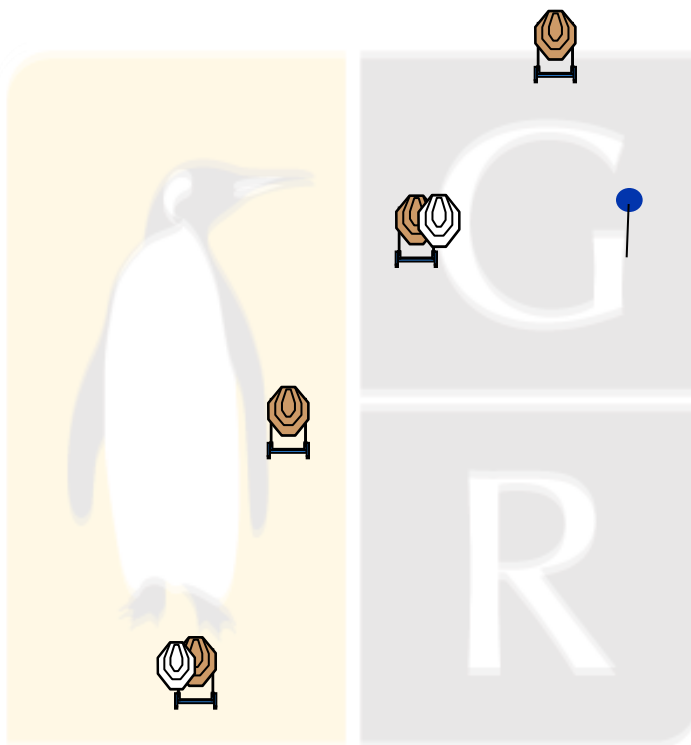

2da fecha IPSC-Guga Ribas 2018

Stage 4

Course Designer: Miguel Gamboa, mod por Rodrigo Carvajal

POSICIÓN DE INICIO: En cualquier parte del área de tiro, de frente al fondo del escenario como lo demuestra el RO.

CONDICIÓN DEL ARMA: Recámara y magwell vacios

PROCEDIMIENTO: A la señal, enfrente los blancos desde el área de tiro con SÓLO la mano fuerte.

STRINGS: 1
SCORING: 9 disparos
BLANCOS: 4 blancos, 1 placa
REGLAS: Actuales IPSC 2017

GUGA RIBAS
a better you