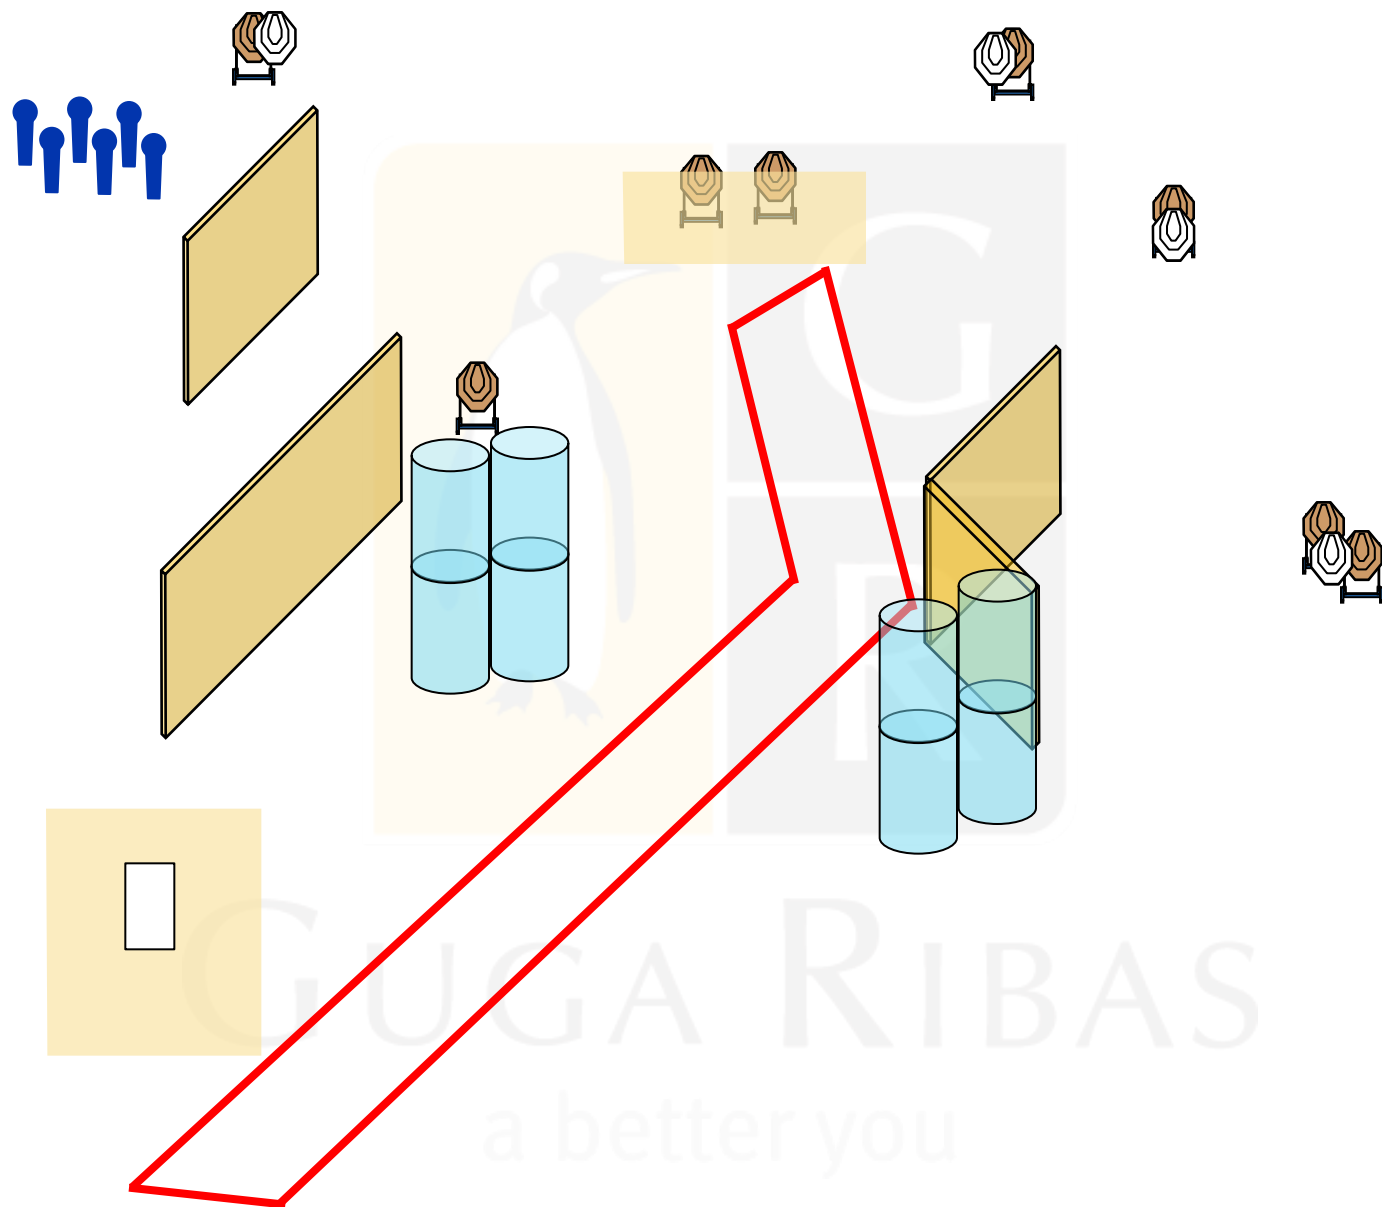

2da fecha IPSC-Guga Ribas 2018

Stage 3

Course Designer: Rodrigo Carvajal

POSICIÓN DE INICIO: En cualquier parte del área de tiro, de frente al fondo del escenario como lo demuestra el RO.

CONDICIÓN DEL ARMA:

PROCEDIMIENTO: A la señal, enfrente los blancos desde el área de tiro.

STRINGS:

1

SCORING:

22 disparos

BLANCOS:

8 blancos, 6 poppers

REGLAS:

Actuales IPSC 2017

2da fecha IPSC-Guga Ribas 2018

Stage 4

Course Designer: Miguel Gamboa, mod por Rodrigo Carvajal

POSICIÓN DE INICIO: En cualquier parte del área de tiro, de frente al fondo del escenario como lo demuestra el RO.

CONDICIÓN DEL ARMA: Recámara y magwell vacios

PROCEDIMIENTO: A la señal, enfrente los blancos desde el área de tiro con SÓLO la mano fuerte.

STRINGS: 1
SCORING: 9 disparos
BLANCOS: 4 blancos, 1 placa
REGLAS: Actuales IPSC 2017