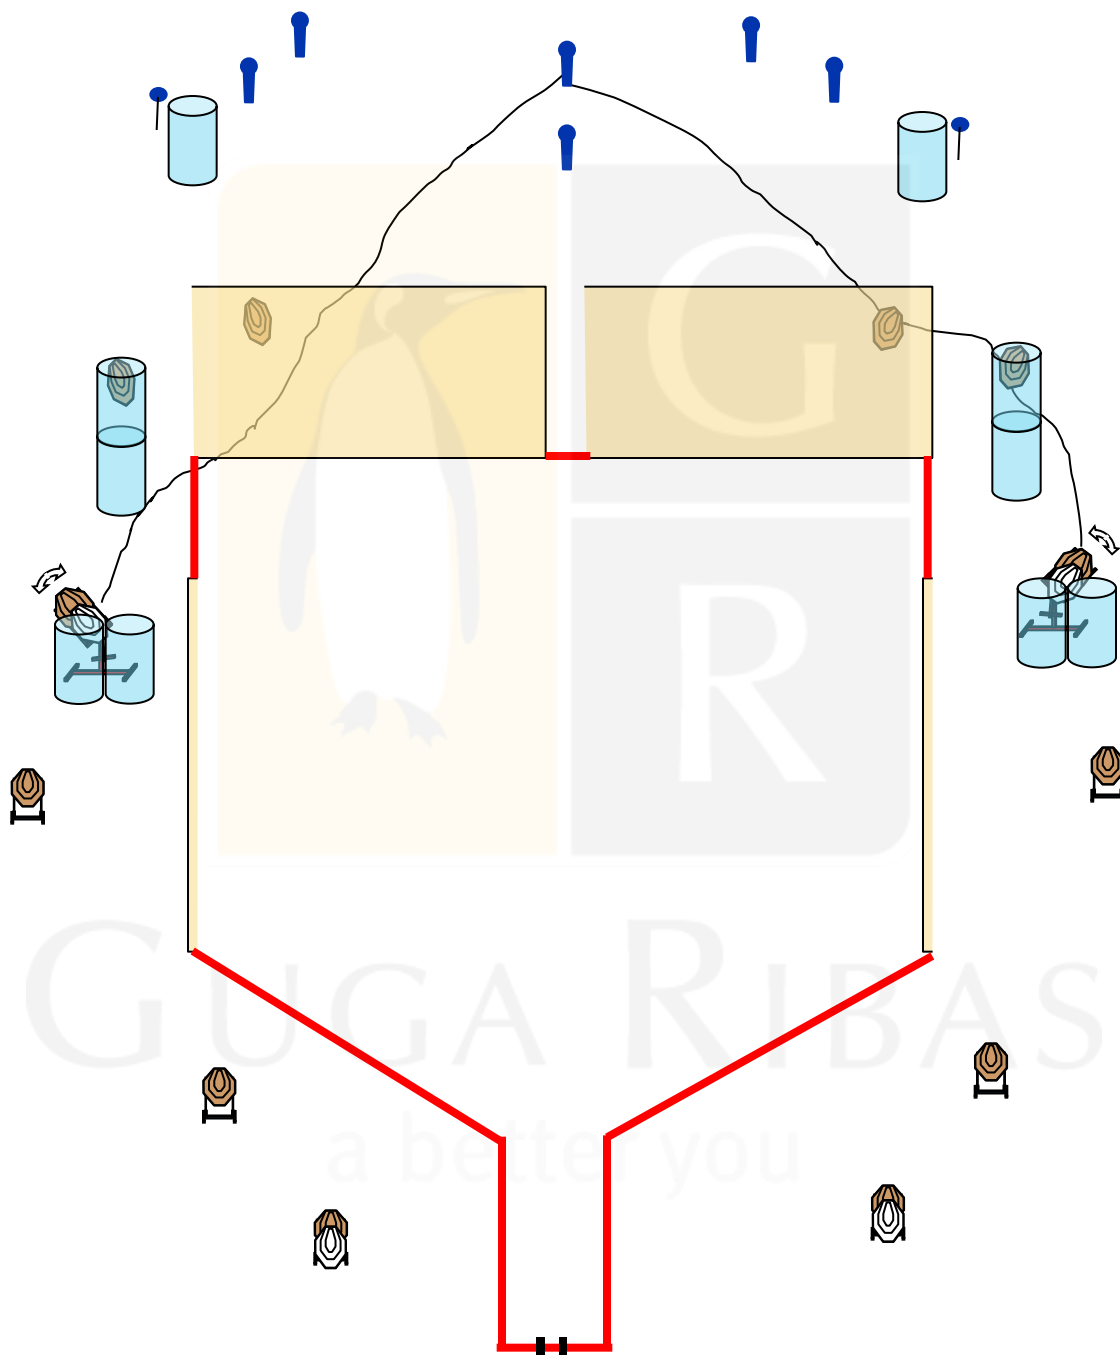

2da fecha IPSC-Guga Ribas 2018

Stage 2

Course Designer: Rodrigo Carvajal

POSICIÓN DE INICIO: Talones tocando las marcas, de frente al fondo del escenario como lo demuestra el RO.

CONDICIÓN DEL ARMA:

PROCEDIMIENTO: A la señal, enfrente los blancos desde el área de tiro.

2da fecha IPSC-Guga Ribas 2018

Stage 3

Course Designer: Rodrigo Carvajal

POSICIÓN DE INICIO: En cualquier parte del área de tiro, de frente al fondo del escenario como lo demuestra el RO.

CONDICIÓN DEL ARMA:

PROCEDIMIENTO: A la señal, enfrente los blancos desde el área de tiro.

STRINGS:

1

SCORING:

22 disparos

BLANCOS:

8 blancos, 6 poppers

REGLAS: