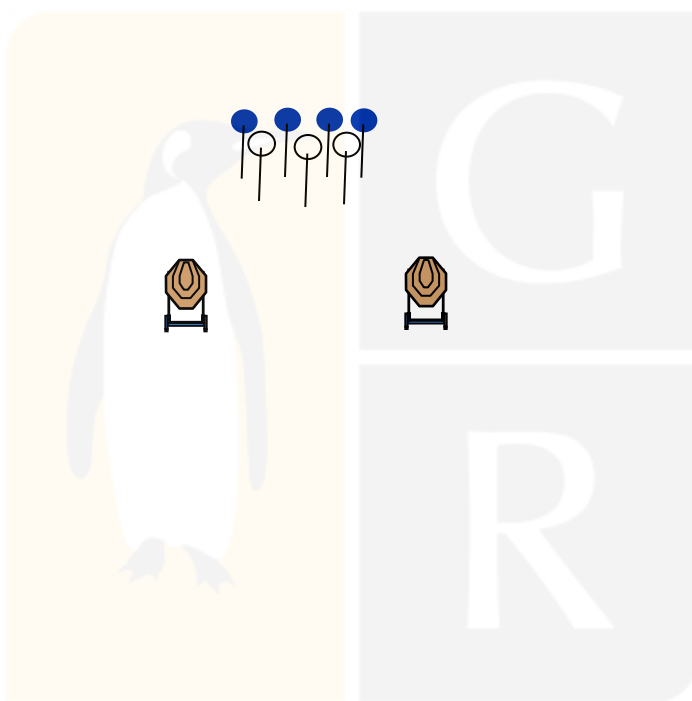

2da fecha IPSC-Guga Ribas 2018

Stage 5

Course Designer: Rodrigo Carvajal

POSICIÓN DE INICIO: De rodillas en la zona de tiro, manos rendidas, de frente al fondo del escenario como lo demuestra el RO.

CONDICIÓN DEL ARMA: Plana en la X

PROCEDIMIENTO: A la señal, enfrente los blancos desde el área de tiro.

STRINGS: 1
SCORING: 8 disparos
BLANCOS: 2 blancos, 4 placas
REGLAS: Actuales IPSC 2017

GUGA RIBAS
a better you