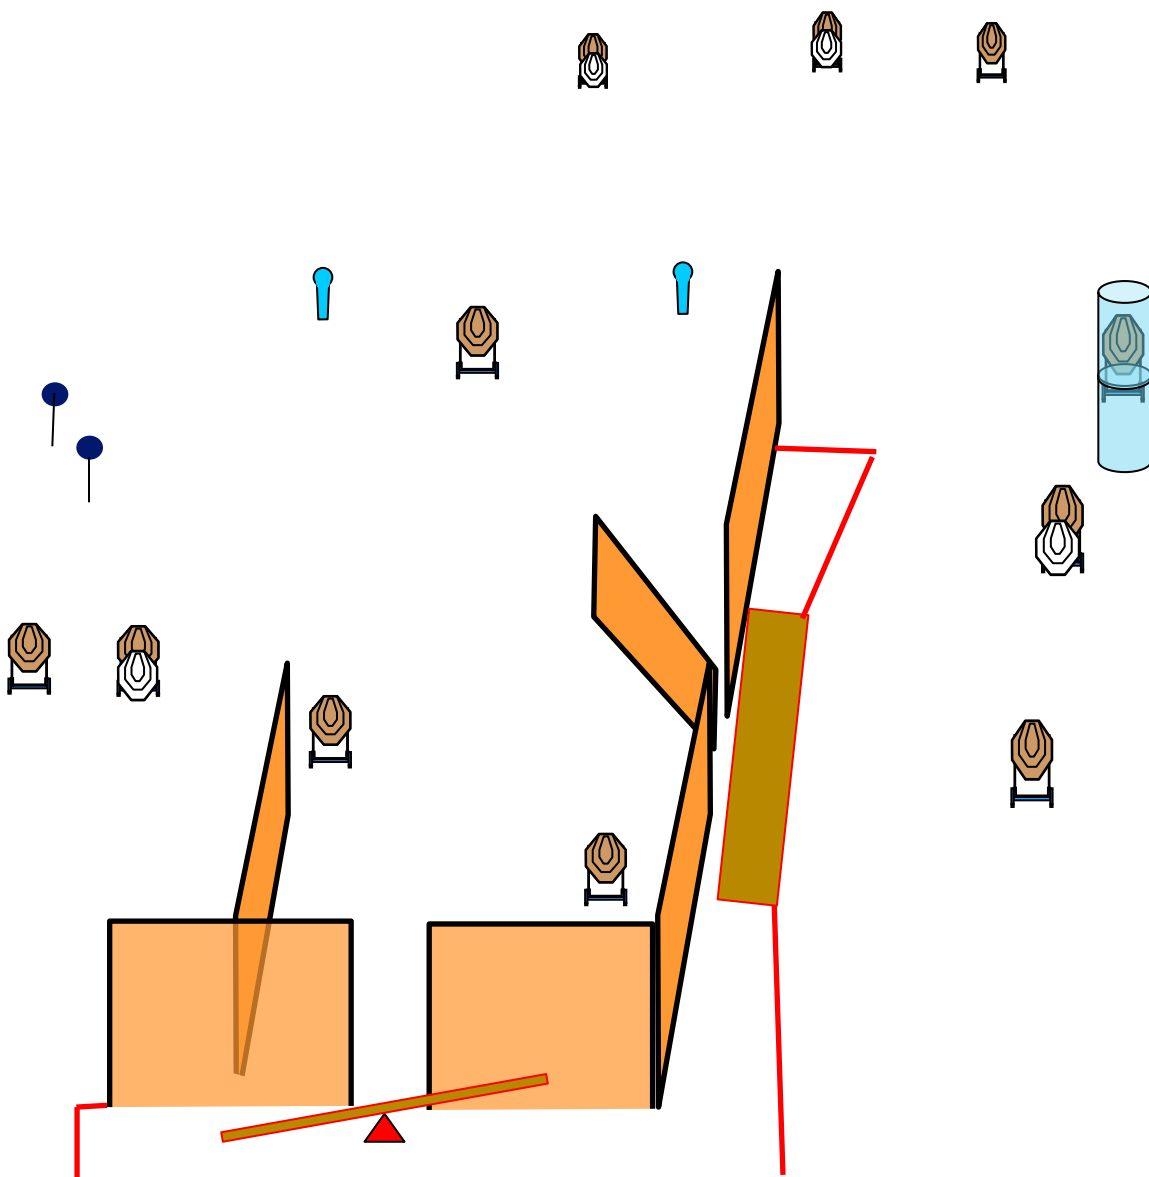

2da fecha IPSC 2017
Stage 1
Diseño: Rodrigo Carvajal

POSICIÓN DE INICIO: En cualquier parte del área de tiro, de frente al fondo del escenario como lo demuestra el RO.

CONDICIÓN DEL ARMA: Cargada y enfundada.

STRINGS: 1
SCORING: 26 disparos, 130 puntos
BLANCOS: 11 blancos, 4 penalty targets, 2 poppers y 2 placas

PROCEDIMIENTO: A la señal, enfrente los blancos desde el área de tiro.

REGLAS: Actuales IPSC 2017

PROCEDIMIENTO: A la señal, enfrente los blancos desde el área de tiro. T1

REGLAS: Actuales IPSC 2017

A

3era fecha IPSC 2017
Stage 3
Diseño: Rodrigo Carvajal

POSICIÓN DE INICIO: Sentado, espalda pegando en el respaldar, mirada y cuerpo viendo hacia el frente, como lo demuestra el RO.

PROCEDIMIENTO: A la señal, enfrente los blancos desde el área de tiro.

REGLAS: Actuales IPSC 2017