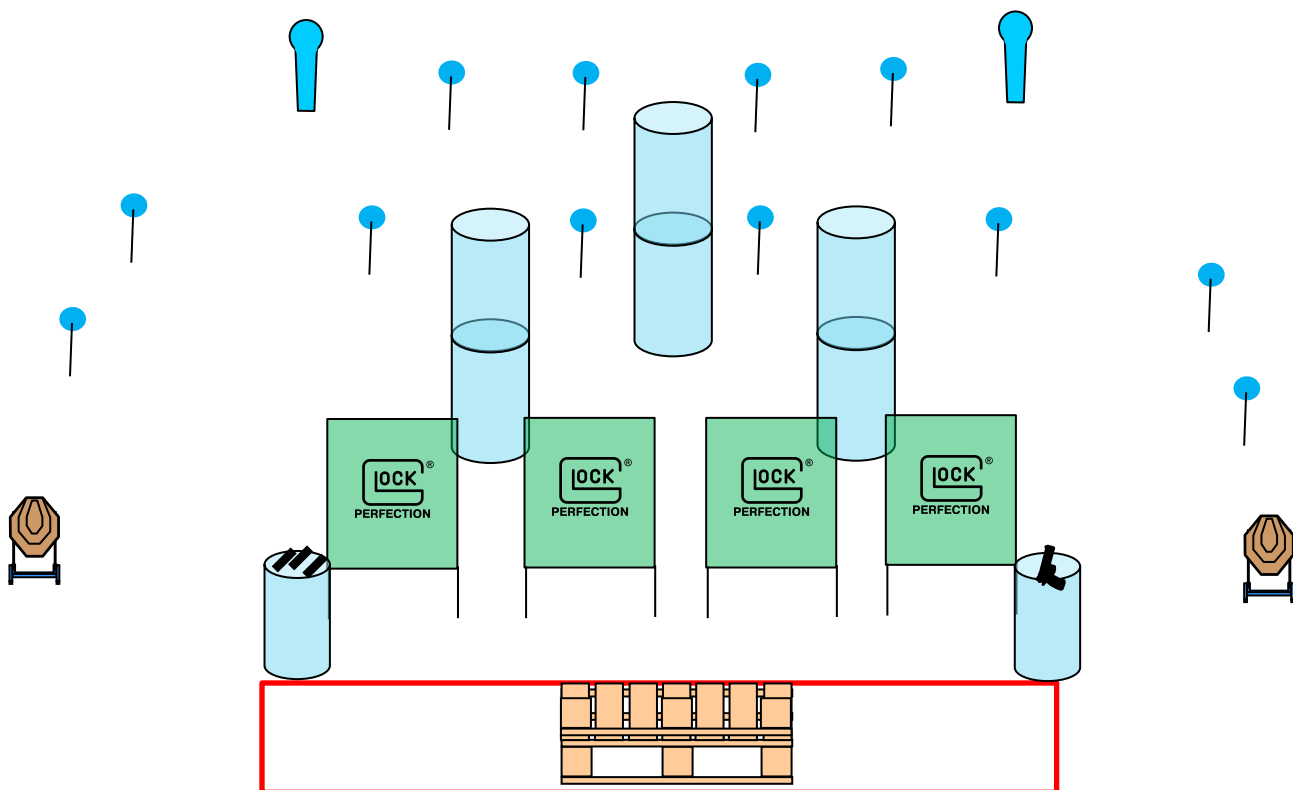

REGLAS: Actuales IPSC 2017

3era fecha IPSC 2017
Stage 4
Diseño: Rodrigo Carvajal

POSICIÓN DE INICIO: Marca roja entre las piernas, cuerpo mirando al frente como lo demuestra el RO.

CONDICIÓN DEL ARMA: Arma descargada en un barril y cargadores en el otro.

STRINGS: 1
SCORING: 18 disparos, 90 puntos
BLANCOS: 2 blancos, 12 placas, 2 poppers
REGLAS: Actuales IPSC 2017

PROCEDIMIENTO: A la señal, enfrente los blancos desde el área de tiro.

3era fecha IPSC 2017
Stage 5
Diseño: USA IPSC Nats 2017

POSICIÓN DE INICIO: Talones tocando las marcas, cuerpo viendo hacia el frente como lo demuestra el RO.

CONDICIÓN DEL ARMA: Cargada en la funda

STRINGS: 1
SCORING: 32 disparos, 160 puntos
BLANCOS: 16 blancos, 2 penalty targets