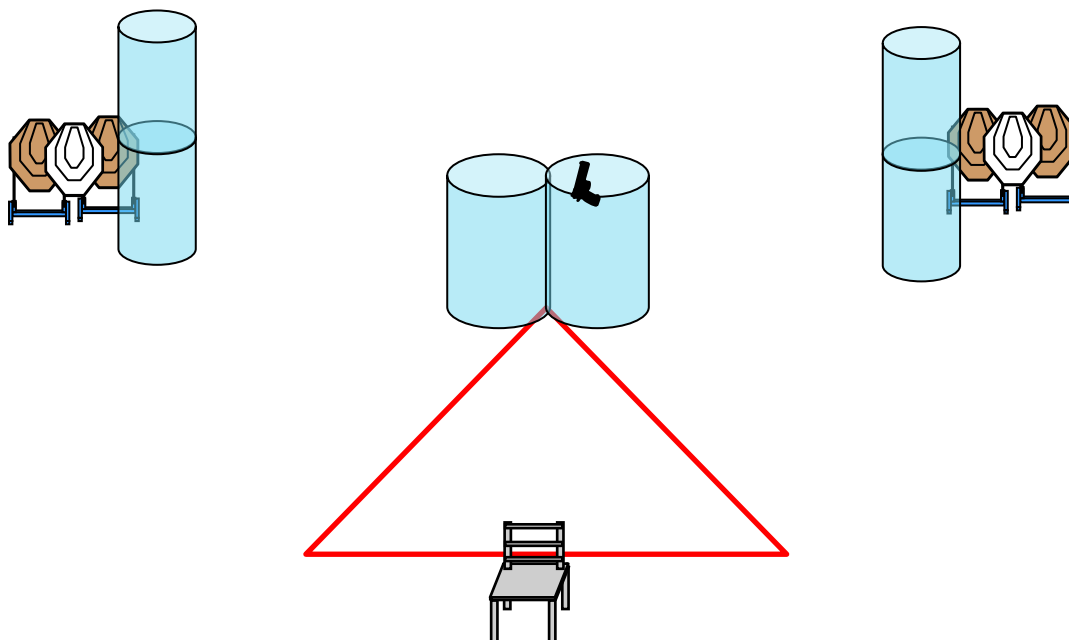

PROCEDIMIENTO: A la señal, enfrente los blancos desde el área de tiro. T1

REGLAS: Actuales IPSC 2017

A

3era fecha IPSC 2017
Stage 3
Diseño: Rodrigo Carvajal

POSICIÓN DE INICIO: Sentado, espalda pegando en el respaldar, mirada y cuerpo viendo hacia el frente, como lo demuestra el RO.

CONDICIÓN DEL ARMA: Arma cargada, plana, sobre el uno de los 2 barriles.

STRINGS: 1
SCORING: 16 disparos, 80 puntos
BLANCOS: 7 blancos, 8 penalty targets, 2 poppers

PROCEDIMIENTO: A la señal, enfrente los blancos desde el área de tiro. Los móviles NO desaparecen.

REGLAS: Actuales IPSC 2017

3era fecha IPSC 2017
Stage 4
Diseño: Rodrigo Carvajal

POSICIÓN DE INICIO: Marca roja entre las piernas, cuerpo mirando al frente como lo demuestra el RO.

CONDICIÓN DEL ARMA: Arma descargada en un barril y cargadores en el otro.