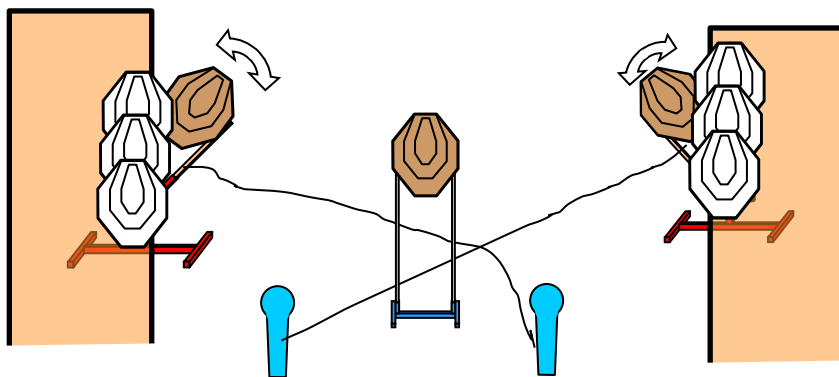

PROCEDIMIENTO: A la señal, enfrente los blancos desde el área de tiro. T1

REGLAS: Actuales IPSC 2017

A

3era fecha IPSC 2017
Stage 3
Diseño: Rodrigo Carvajal

POSICIÓN DE INICIO: Sentado, espalda pegando en el respaldar, mirada y cuerpo viendo hacia el frente, como lo demuestra el RO.

CONDICIÓN DEL ARMA: Arma cargada, plana, sobre el uno de los 2 barriles.

STRINGS: 1
SCORING: 16 disparos, 80 puntos
BLANCOS: 7 blancos, 8 penalty targets, 2 poppers

PROCEDIMIENTO: A la señal, enfrente los blancos desde el área de tiro. Los móviles NO desaparecen.

REGLAS: Actuales IPSC 2017

3era fecha IPSC 2017
Stage 4
Diseño: Rodrigo Carvajal

POSICIÓN DE INICIO: Marca roja entre las piernas, cuerpo mirando al frente como lo demuestra el RO.

CONDICIÓN DEL ARMA: Arma descargada en un barril y cargadores en el otro.