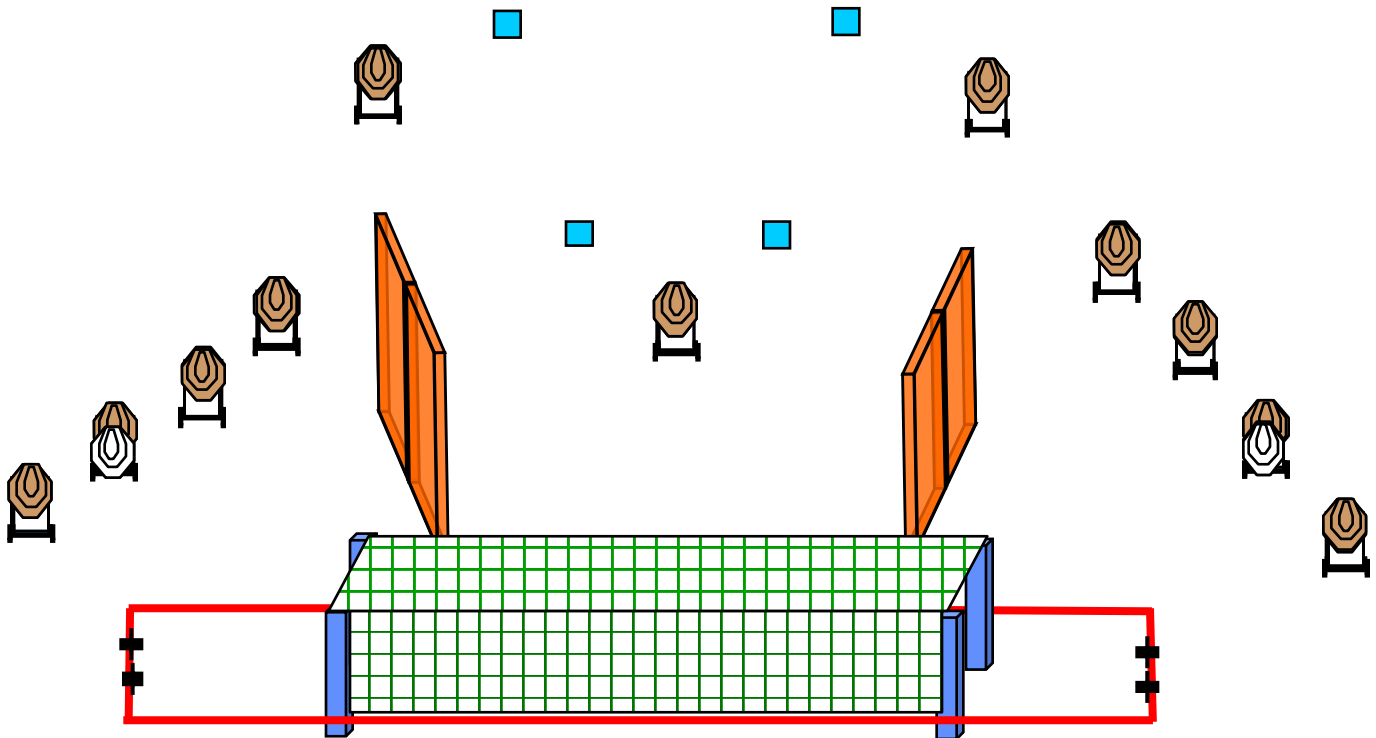

2da fecha IPSC COPA ASOTIPRA 2016

Stage 1

Diseño: Rodrigo Carvajal

POSICIÓN DE INICIO: Adentro del área de tiro, puntas de los pies tocando las marcas, manos relajadas.

CONDICIÓN DEL ARMA: Cargada y enfundada.

STRINGS: 1
SCORING: 26 disparos, 130 puntos
BLANCOS: 11 blancos, 2 no-shoots, 4 placas

PROCEDIMIENTO: A la señal, enfrente los blancos desde el área de tiro.

REGLAS: Actuales IPSC 2015

2da fecha IPSC COPA ASOTIPRA 2016

Stage 2

Diseño: Rodrigo Carvajal

POSICIÓN DE INICIO: En la zona de tiro, manos relajadas.

CONDICIÓN DEL ARMA: Descargada, plana sobre la mesa. Cargadores en la mesa.

PROCEDIMIENTO:

A la señal enfrente los blancos desde la zona de tiro.

PROCEDIMIENTO: A la señal, enfrente los blancos desde el área de tiro.