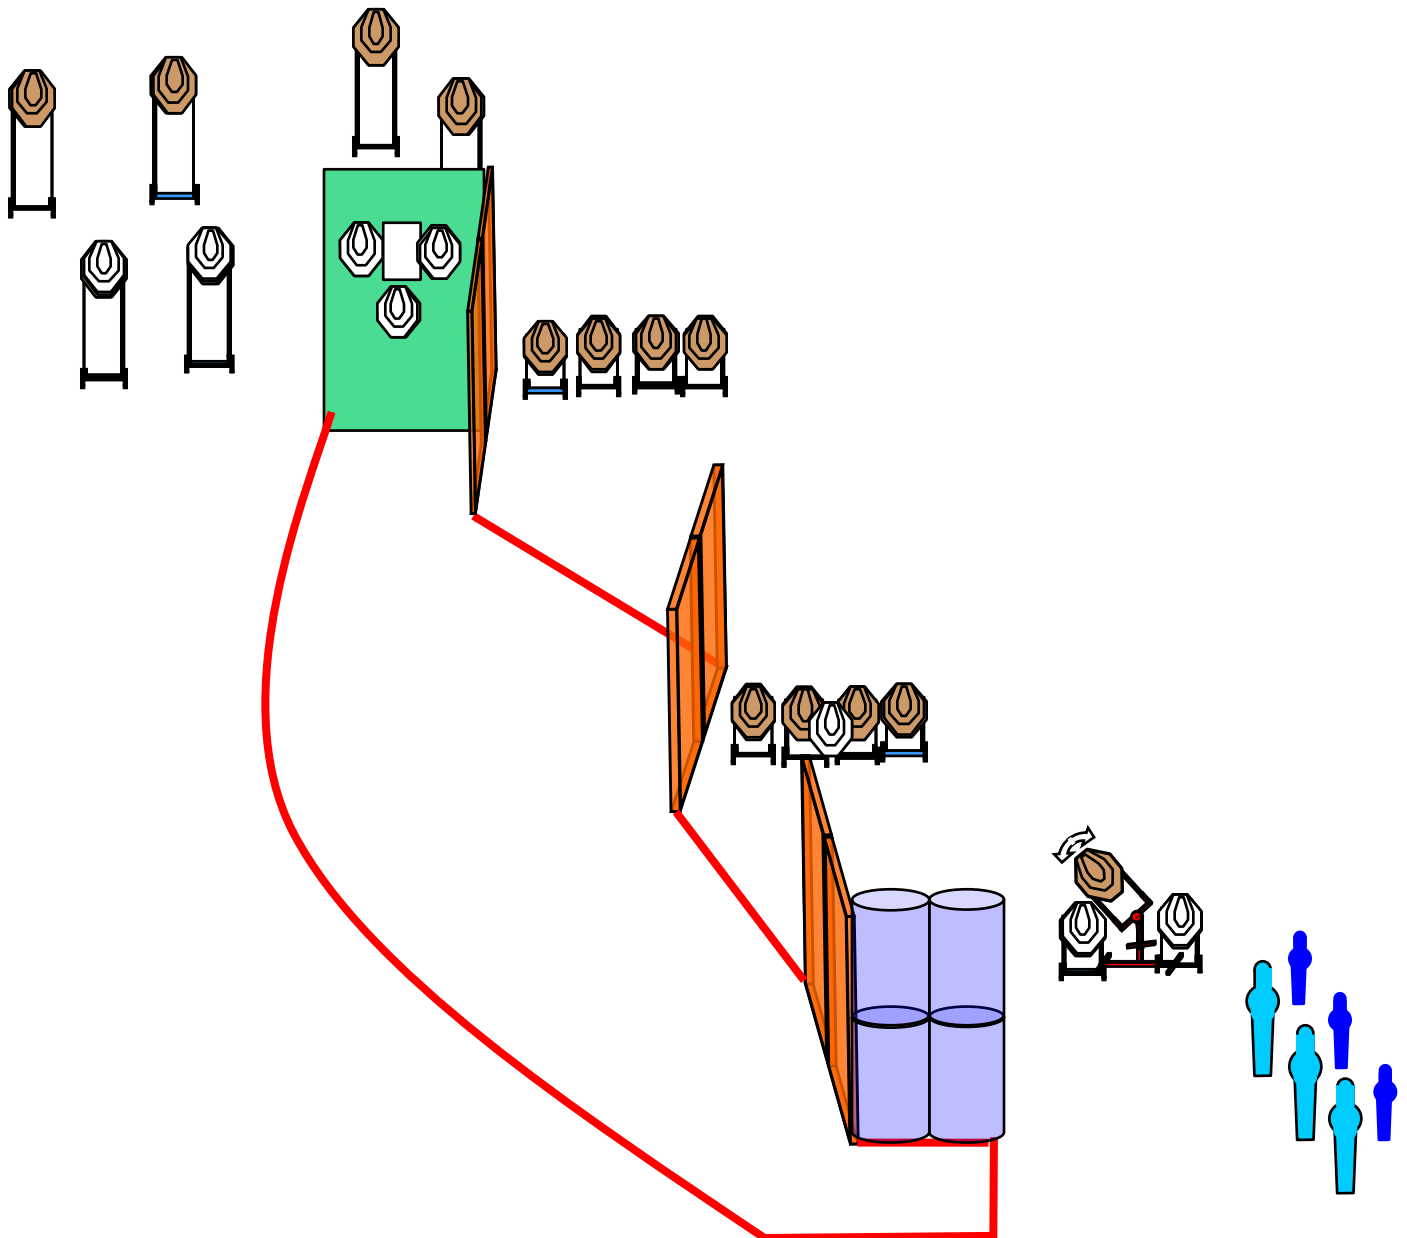

CONDICIÓN DEL ARMA: Cargada y enfundada.

STRINGS:

1

SCORING:

32 disparos, 160 puntos

BLANCOS:

13 blancos, 9 no-shoots, 3

poppers, 3 mini poppers.

PROCEDIMIENTO: A la señal, enfrente los blancos desde el área de tiro.

REGLAS:

Actuales IPSC 2015

2da fecha IPSC COPA ASOTIPRA 2016

Stage 4

Diseño: Rodrigo Carvajal

POSICIÓN DE INICIO: Adentro del área de tiro, manos tocando las marcas.

CONDICIÓN DEL ARMA: Cargada y enfundada.

STRINGS: 1
SCORING: 12 disparos, 60 puntos
BLANCOS: 6 blancos, 6 no-shoots

PROCEDIMIENTO: A la señal, enfrente los blancos desde el área de tiro. Los blancos de la derecha se deben enfrentar con solo la mano derecha y los de la izquierda con solo la mano izquierda.