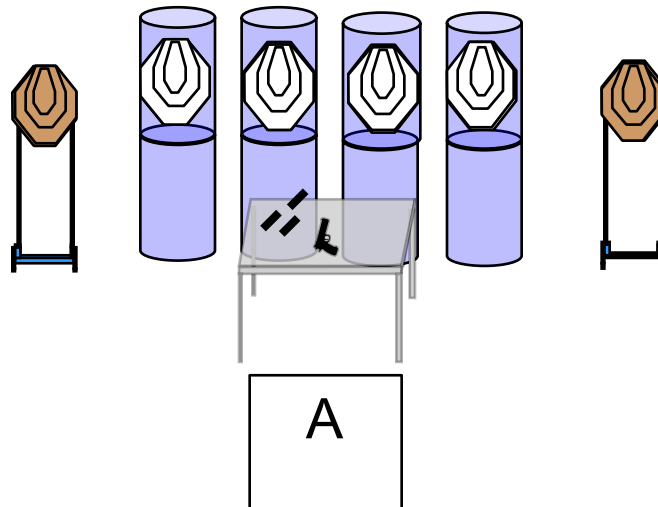

STRINGS: 1
SCORING: 26 disparos, 130 puntos
BLANCOS: 11 blancos, 2 no-shoots, 4 placas

PROCEDIMIENTO: A la señal, enfrente los blancos desde el área de tiro.

REGLAS: Actuales IPSC 2015

2da fecha IPSC COPA ASOTIPRA 2016

Stage 2

Diseño: Rodrigo Carvajal

POSICIÓN DE INICIO: En la zona de tiro, manos relajadas.

CONDICIÓN DEL ARMA: Descargada, plana sobre la mesa. Cargadores en la mesa.

PROCEDIMIENTO:

A la señal enfrente los blancos desde la zona de tiro.

STRINGS: 1
SCORING: 14 disparos, 70 puntos
BLANCOS: 7 blancos, 4 no-shoots
REGLAS: Actuales IPSC 2015

2da fecha IPSC COPA ASOTIPRA 2016

Stage 3

Diseño: Rodrigo Carvajal

POSICIÓN DE INICIO: Relajado, en cualquier parte de la zona de tiro.