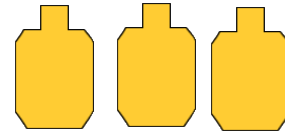

Stage 5 Estadares

RULES: IDPA Rules

COURSE DESIGNER: RodrigoCarvajal

START POSITION:

En P1, arma cargada en la funda.

SCENARIO:

Ejercicios estandar

PROCEDURE:

String1: A la señal enfrente los blancos en prioridad tactica. El carton lleva 2 al pecho y uno a la cabeza.

String 2: A la señal enfrente los blancos con 2 disparos al pecho con solo la mano de soporte y luego 2 tiros a la cabeza con solo la mano fuerte.

SCORING: Limited

ROUND COUNT: 18

TARGETS: 04

DISTANCE: 7-10

SCORED HITS:

PENALTIES:

CONCEALMENT: Yes

NOTES:

P1

P2