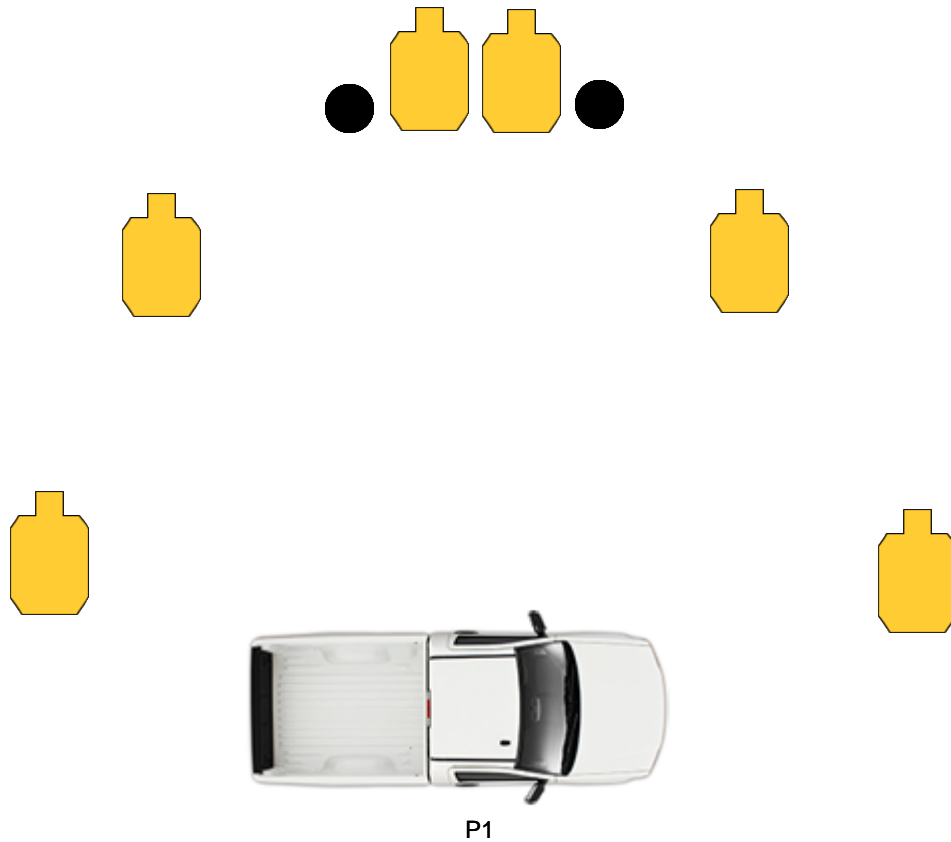

Stage 3 Trabajo de mecanica

RULES: IDPA Rules

COURSE DESIGNER: RodrigoCarvajal

START POSITION:

Acostado boca arriba debajo del tanque, con la llave en la mano derecha tocando el punto senaialado. Arma cargada en el suelo con los cargadores que vaya a usar al lado.

SCENARIO:

Usted esta haciendo reparaciones al carro de un cliente que lo llamo cuando de repente aparece una banda que como no le pagaron "peaje" viene a poner "orden".

PROCEDURE:

A la senal, enfrente los blancos en prioridad tactica por debajo del auto.

SCORING: Unlimited

ROUND COUNT: 14

TARGETS: 06

DISTANCE: 7-18

SCORED HITS: Mejores 2 por blanco, metales abatidos

PENALTIES:

CONCEALMENT: No

NOTES: