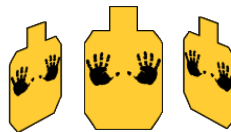

Stage 2 Juego de Poker fallido

RULES: IDPA Rules

COURSE DESIGNER: RodrigoCarvajal

START POSITION:

Sentado naturalmente en P1, arma cargada adentro de la caja de IDPA. Cartas en ambas manos sobre la mesa.

SCENARIO:

Usted lleva una noche de ganar en el juego de poker cuando uno de los jugadores a los que usted dejo sin nada decide regresar a tomar su dinero por la fuerza.

PROCEDURE:

A la senal enfrente T1-T3 (los blancos altos) por encima de la mesa. Luego enfrente T4-T6 por debajo de la mesa con almenos una rodilla en el suelo.

SCORING: Unlimited

ROUND COUNT: 12

TARGETS: 06

DISTANCE: 12-14

SCORED HITS: Mejores 2 por blanco

PENALTIES:

CONCEALMENT: Yes

NOTES: