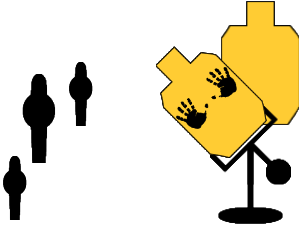

Stage 5 Estadares

RULES: IDPA Rules

COURSE DESIGNER: RodrigoCarvajal

START POSITION:

En P1, arma cargada en la funda.

SCENARIO:

Ejercicios estandar

PROCEDURE:

String1: A la señal enfrente los blancos en prioridad tactica. El carton lleva 2 al pecho y uno a la cabeza.

String 2: A la señal enfrente los blancos con 2 disparos al pecho con solo la mano de soporte y luego 2 tiros a la cabeza con solo la mano fuerte.

SCORING: Limited

ROUND COUNT: 18

TARGETS: 04

DISTANCE: 7-10

SCORED HITS:

PENALTIES:

CONCEALMENT: Yes

NOTES:

P1

P2