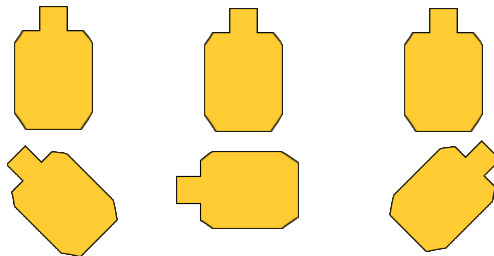

Stage 2 Juego de Poker fallido

RULES: IDPA Rules

COURSE DESIGNER: RodrigoCarvajal

START POSITION:

Sentado naturalmente en P1, arma cargada adentro de la caja de IDPA. Cartas en ambas manos sobre la mesa.

SCENARIO:

Usted lleva una noche de ganar en el juego de poker cuando uno de los jugadores a los que usted dejo sin nada decide regresar a tomar su dinero por la fuerza.

PROCEDURE:

A la senal enfrente T1-T3 (los blancos altos) por encima de la mesa. Luego enfrente T4-T6 por debajo de la mesa con almenos una rodilla en el suelo.

SCORING: Unlimited

ROUND COUNT: 12

TARGETS: 06

DISTANCE: 12-14

SCORED HITS: Mejores 2 por blanco

PENALTIES:

CONCEALMENT: Yes

NOTES: