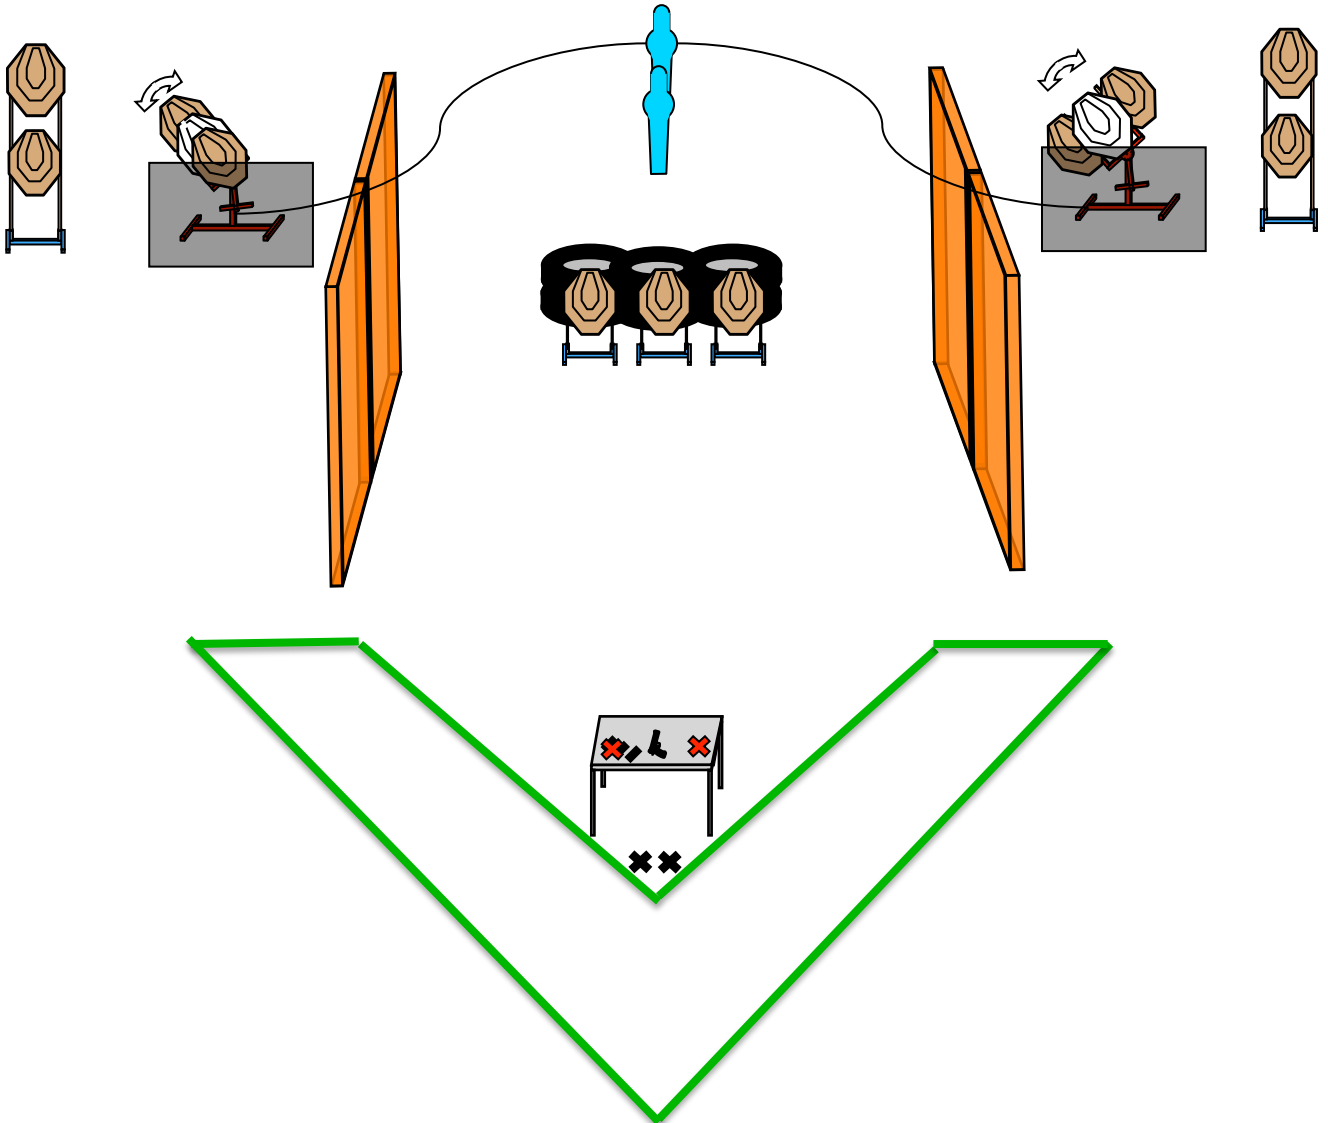

STRINGS:

1

SCORING:

24 disparos, 120 puntos

BLANCOS:
poppers

11 blancos, 2 no-shoots, 2

PROCEDIMIENTO: A la señal, enfrente los blancos desde el área de tiro. PP2 activa los movers que quedan visibles al detenerse.

REGLAS:

Actuales IPSC 2015

1era fecha IPSC COPA ASOTIPRA 2015

Stage 5

Diseño: Rodrigo C

POSICIÓN DE INICIO: Puntas de los pies en las marcas, de frente a los blancos, mirada al frente.

CONDICIÓN DEL ARMA: Cargada y en la funda.

STRINGS:

1

SCORING:

24 disparos, 120 puntos

BLANCOS:

12 blancos, 2 no-shoots

PROCEDIMIENTO: A la señal, enfrente los blancos desde el área de tiro.

REGLAS: