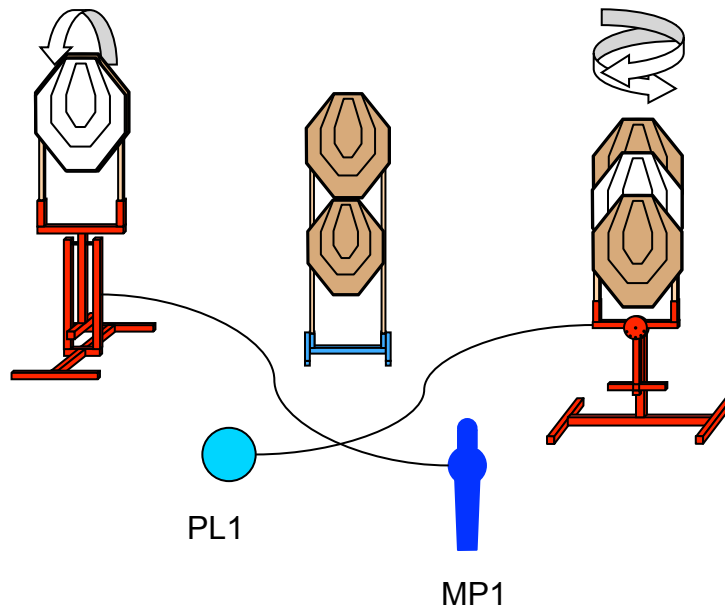

12 disparos, 60 puntos

BLANCOS:

5 blancos, 2 no-shoots, 1 placa,

1 mini popper

PROCEDIMIENTO: A la señal, enfrente los blancos desde la zona de tiro. PL1 activa T4.T5 y MP1 activa T1. T1, T4 y T5 desaparecen completamente***.

REGLAS:

Actuales IPSC 2015

A

1era fecha IPSC COPA ASOTIPRA 2015

Stage 4

Diseño: Rodrigo C

POSICIÓN DE INICIO: Pies y manos en las marcas.

CONDICIÓN DEL ARMA: Sin tiro en al recámara, cargador puesto. Cargadores extra en la mesa.

STRINGS:

1

SCORING:

24 disparos, 120 puntos

BLANCOS:
poppers

11 blancos, 2 no-shoots, 2

PROCEDIMIENTO: A la señal, enfrente los blancos desde el área de tiro. PP2 activa los movers que quedan visibles al detenerse.